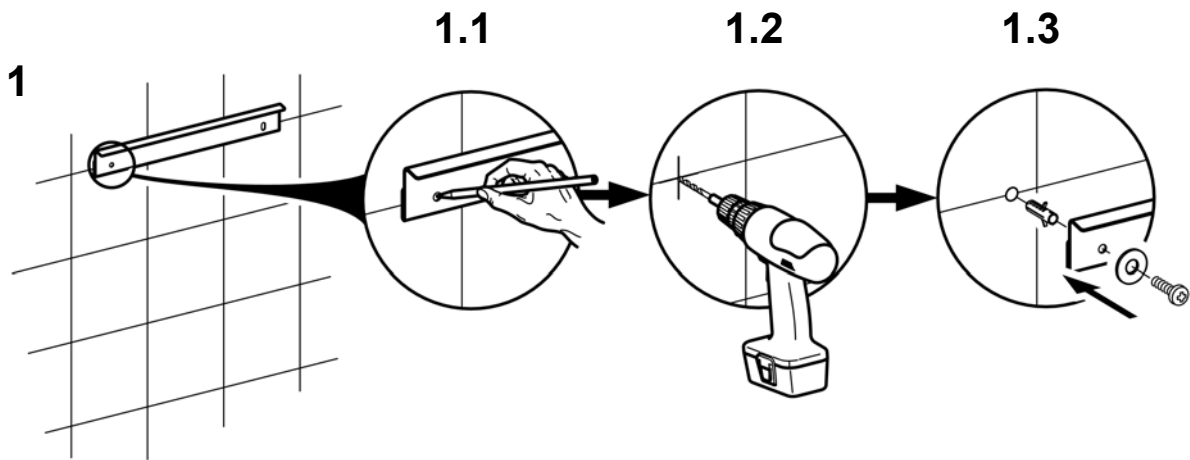

Montage

EN Installation
FR Montage
ES Montaje
CS Montáž

NL Montage
PL Montaż
SV Montering
HU Szerelés
FI Asennus

EL Συναρμολόγηση
IT Montaggio
RU Монтаж
RO Montaj