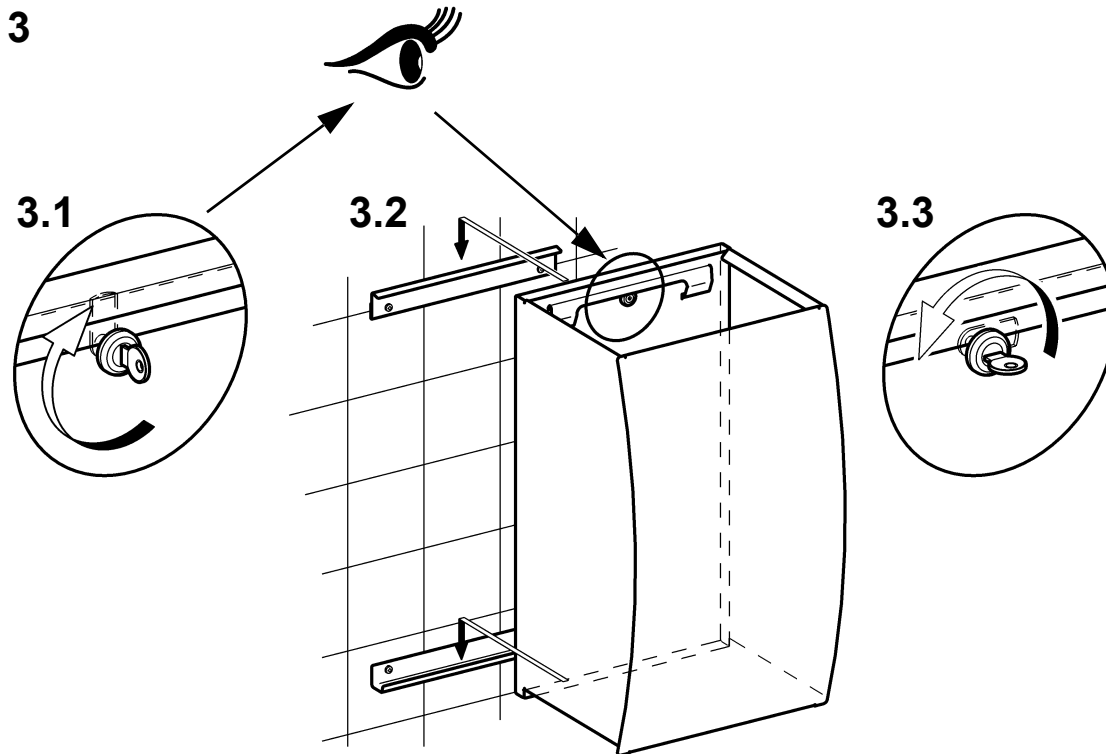

Ersatzteile

EN Replacement parts
FR Pièces de rechange
ES Piezas de recambio
CS Náhradní díly

NL Reserveonderdelen
PL Części zamienne
SV Reservdelar
HU Pótalkatrészek
FI Varaosat

EL Ανταλλακτικά
IT Pezzi di ricambio
RU Запчасти
RO Piese de schimb