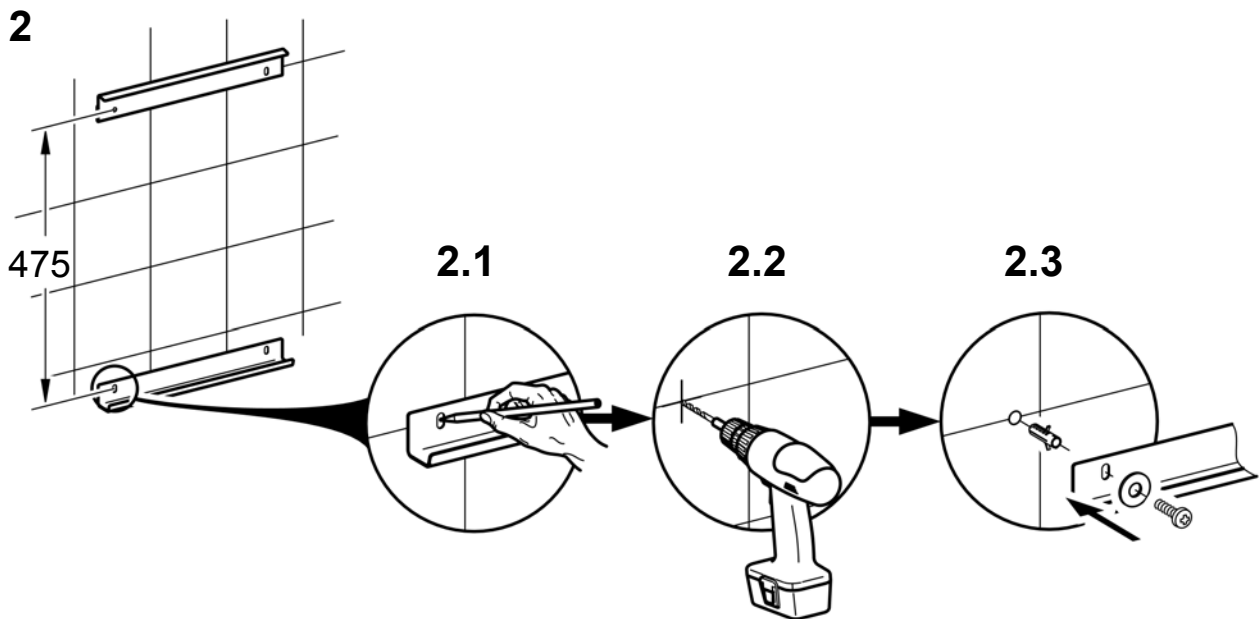

Montage

EN Installation
FR Montage
ES Montaje
CS Montáž

NL Montage
PL Montaż
SV Montering
HU Szerelés
FI Asennus

EL Συναρμολόγηση
IT Montaggio
RU Монтаж
RO Montaj