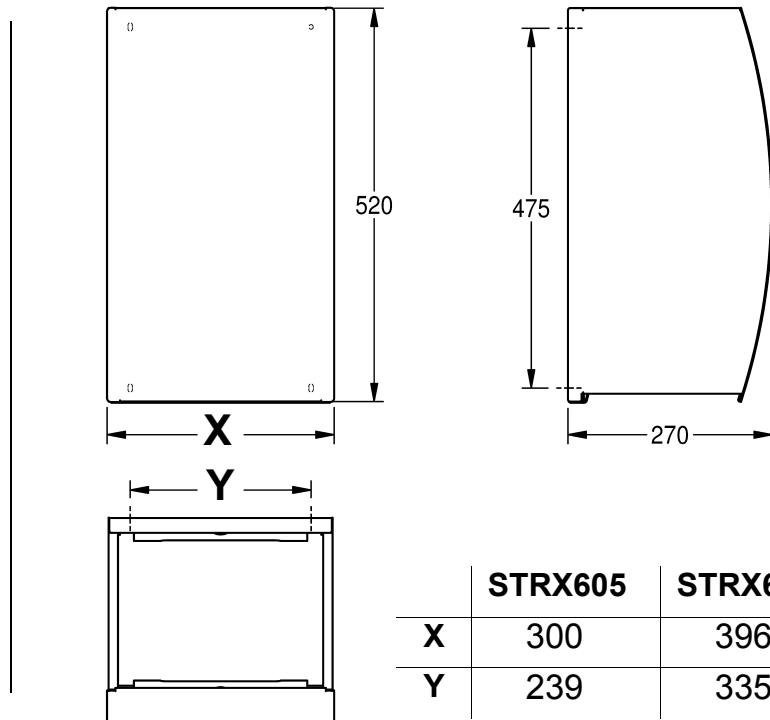

34 l

STRX607

2000057230

7612210006463

45 l

www.franke.com

www.franke.de

Montage