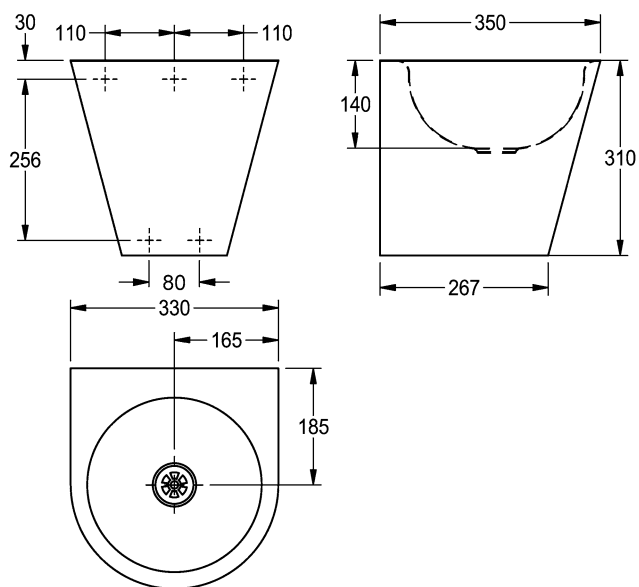

EL Συναρμολόγηση και οδηγίες λειτουργίας
IT Istruzioni per il montaggio e l'uso
RO Montaj și instrucțiuni de funcționare
RU Инструкция по монтажу и вводу в эксплуатацию

ANMX205

7612210016837

330 × 310 × 350