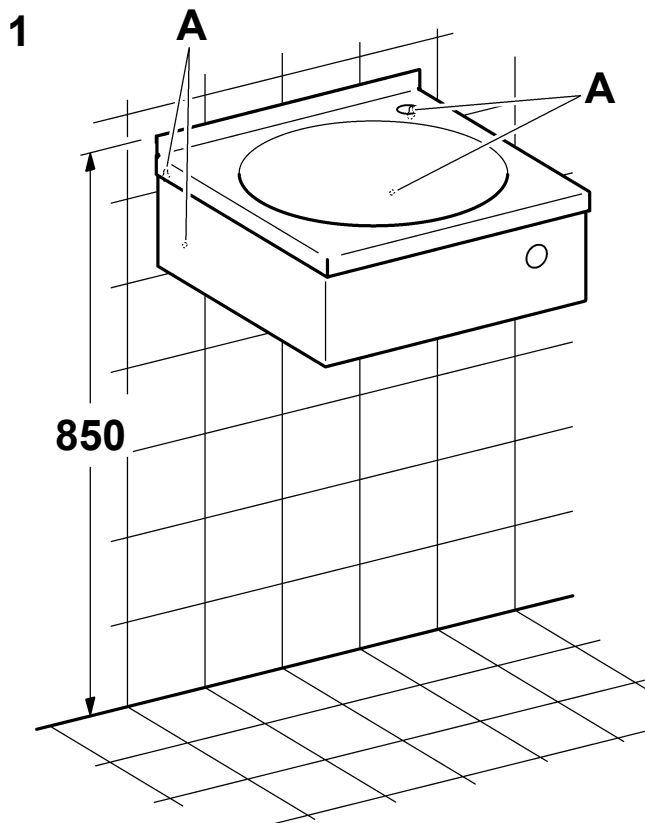

www.franke.com
www.franke.at

Montage

EN Installation
FR Montage
ES Montaje
CS Montáž

NL Montage
PL Montaż
SV Montering
HU Szerelés
FI Asennus

EL Συναρμολόγηση
IT Montaggio
RU Монтаж
RO Montaj