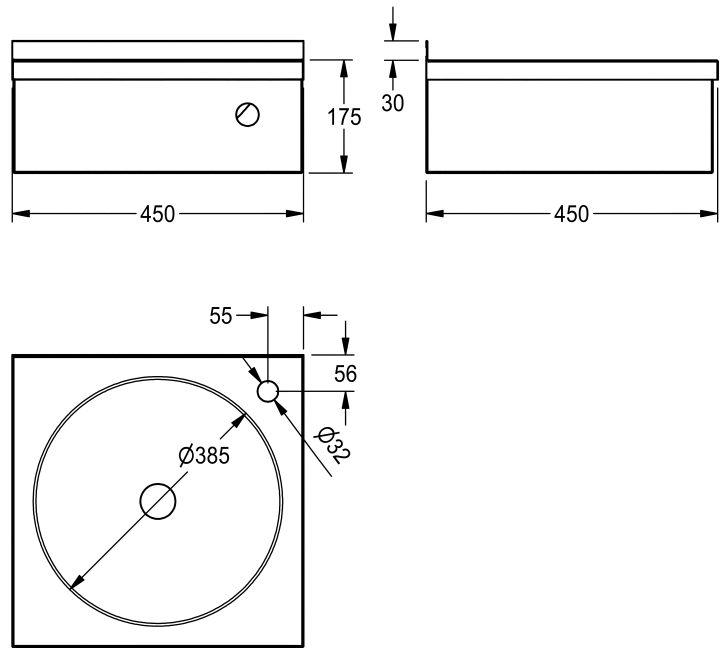

EL Συναρμολόγηση και οδηγίες λειτουργίας
IT Istruzioni per il montaggio e l'uso
RO Montaj și instrucțiuni de funcționare
RU Инструкция по монтажу и вводу в эксплуатацию

LP20

2000100059

7612210023576

450 × 205 × 450