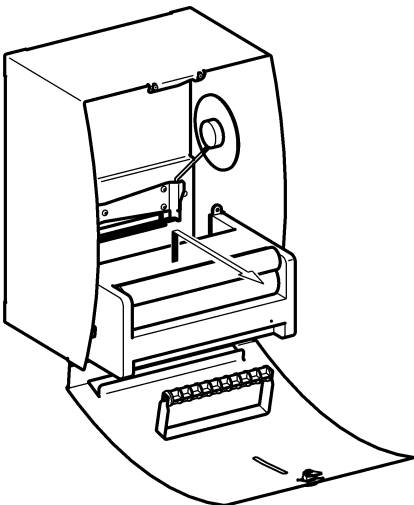

www.franke.com
www.franke.at

Montage

EN Installation
FR Montage
ES Montaje
CS Montáž

NL Montage
PL Montaż
SV Montering
HU Szerelés
FI Asennus

EL Συναρμολόγηση
IT Montaggio
RU Монтаж
RO Montaj

1

2

3