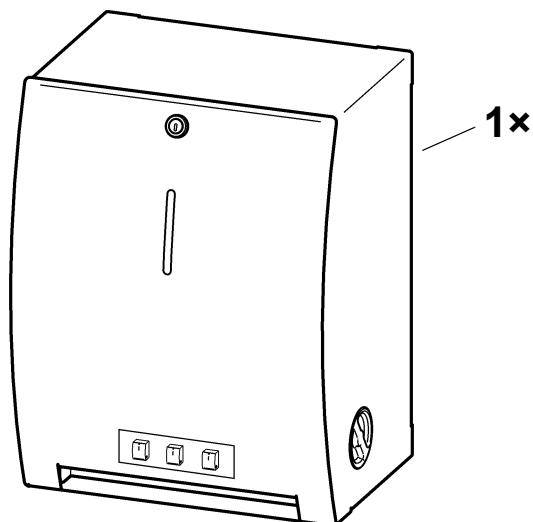

EL Συναρμολόγηση και οδηγίες λειτουργίας
IT Istruzioni per il montaggio e l'uso
RO Montaj și instrucțiuni de funcționare
RU Инструкция по монтажу и вводу в эксплуатацию

STRX637

7612210081965

294 × 385 × 227