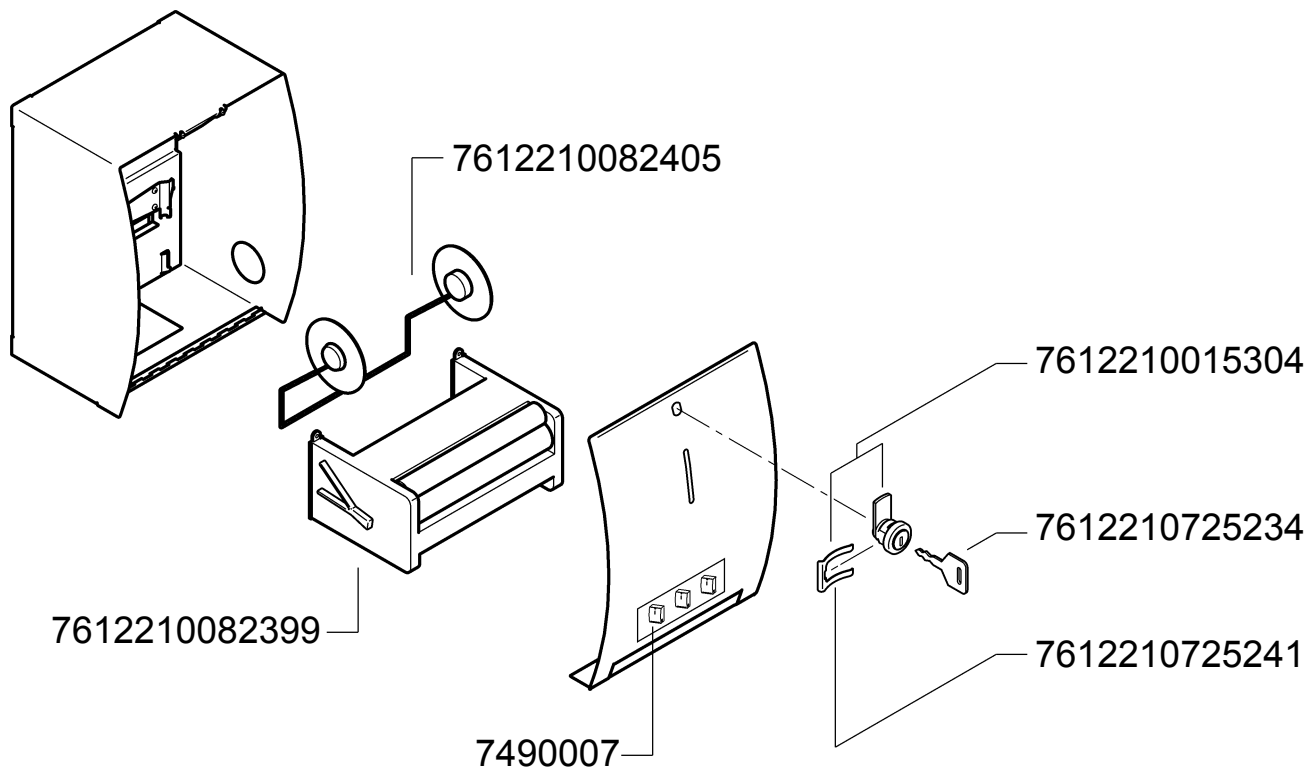

Ersatzteile

EN Replacement parts
FR Pièces de rechange
ES Piezas de recambio
CS Náhradní díly

NL Reserveonderdelen
PL Części zamienne
SV Reservdelar
HU Pótalkatrészek
FI Varaosat

EL Ανταλλακτικά
IT Pezzi di ricambio
RU Запчасти
RO Piese de schimb