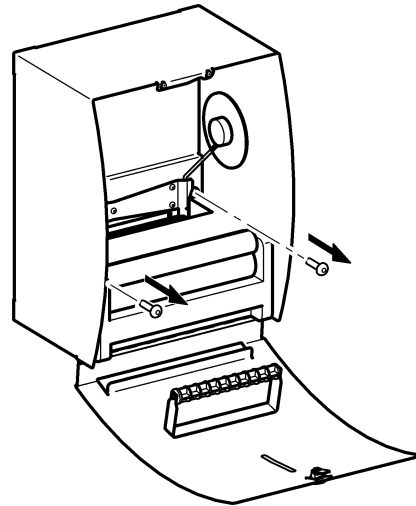

www.franke.com
www.franke.at

Montage

EN Installation
FR Montage
ES Montaje
CS Montáž

NL Montage
PL Montaż
SV Montering
HU Szerelés
FI Asennus

EL Συναρμολόγηση
IT Montaggio
RU Монтаж
RO Montaj

1

2

3