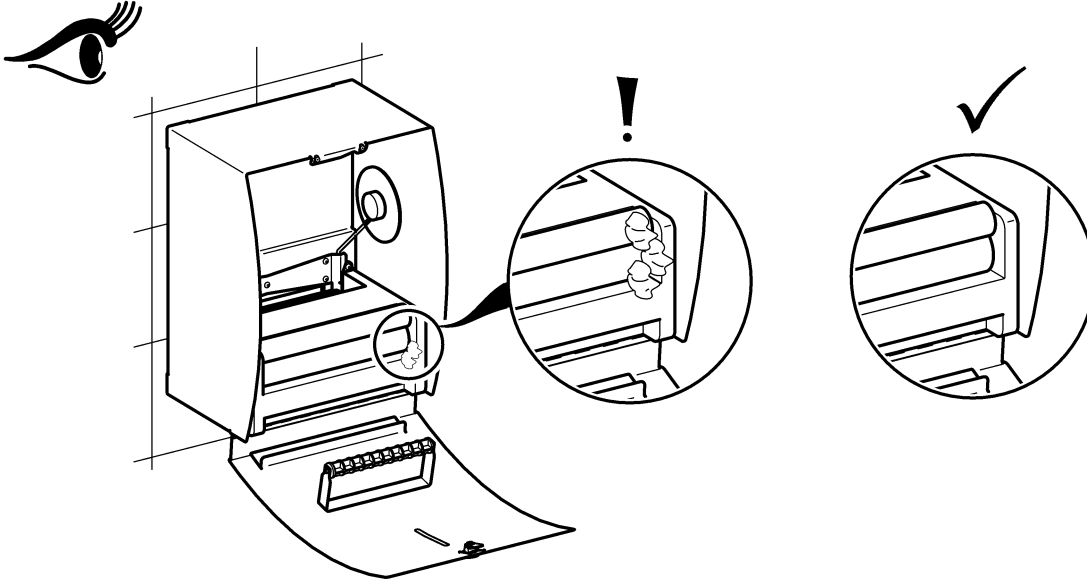

Wartung

EN Maintenance
FR Maintenance
ES Mantenimiento
CS Varování

NL Onderhoud
PL Konserwacja
SV Underhåll
HU Figyelmeztetés
FI Huolto

EL Προειδοποίηση
IT Manutenzione
RU Техническое обслуживание
RO Avertisment