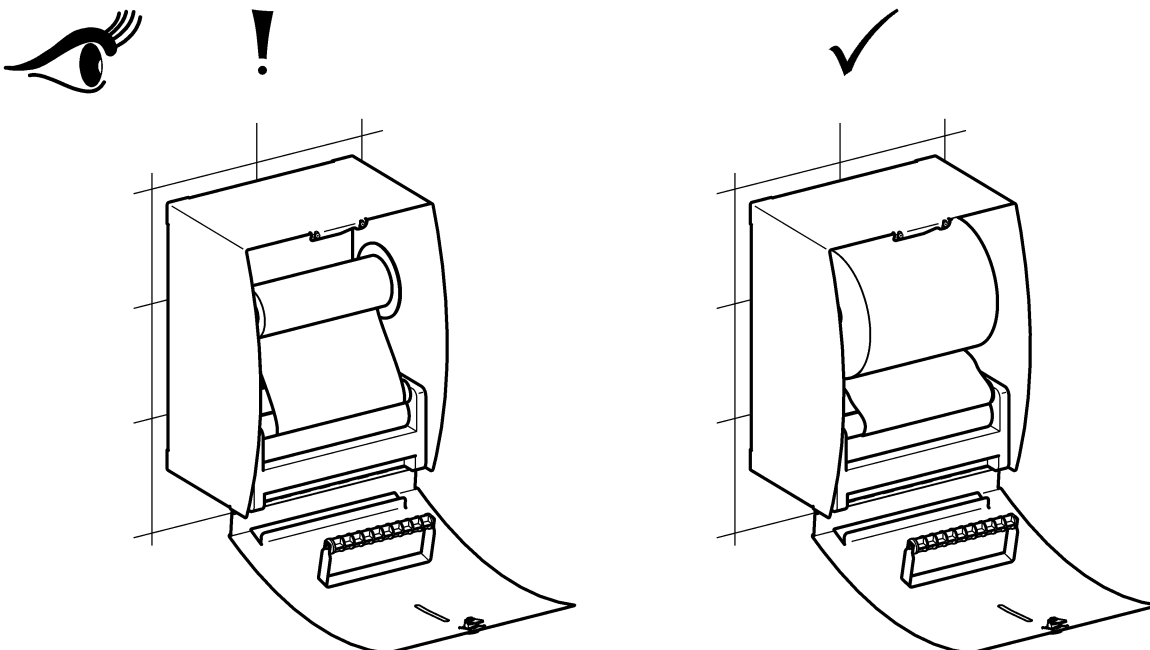

Wartung

EN Maintenance
FR Maintenance
ES Mantenimiento
CS Varování

NL Onderhoud
PL Konserwacja
SV Underhåll
HU Figyelmeztetés
FI Huolto

EL Προειδοποίηση
IT Manutenzione
RU Техническое обслуживание
RO Avertisment