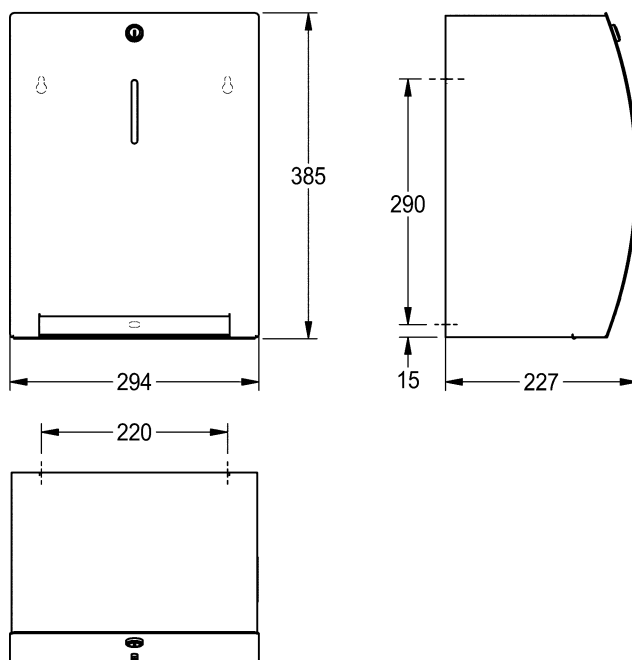

EL Συναρμολόγηση και οδηγίες λειτουργίας
IT Istruzioni per il montaggio e l'uso
RO Montaj și instrucțiuni de funcționare
RU Инструкция по монтажу и вводу в эксплуатацию

STRX637

7612210081965

294 × 385 × 227