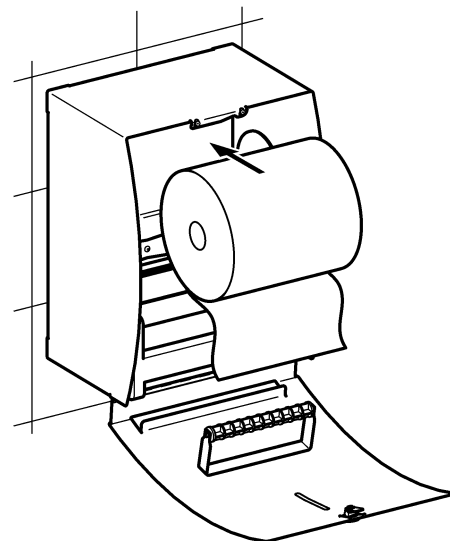

Papier nachfüllen

EN Refill paper
FR Ajouter du papier
ES Rellenar papel
CS Doplnit papír

NL Papier bijvullen
PL Uzupełnij papier
SV Fyll på papper
HU Papír utántöltése
FI Paperin uudelleen täyttö

EL Συμπλήρωση χαρτιού
IT Ricaricare carta
RU Дозаправить бумагу
RO Introduceți hârtie

1

2

3

4