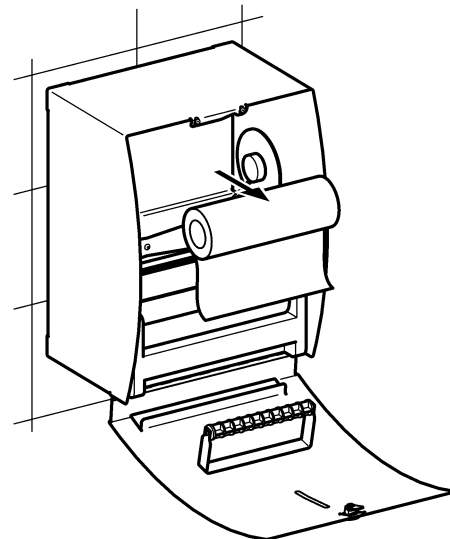

Papier nachfüllen

EN Refill paper
FR Ajouter du papier
ES Rellenar papel
CS Doplnit papír

NL Papier bijvullen
PL Uzupełnij papier
SV Fyll på papper
HU Papír utántöltése
FI Paperin uudelleen täyttö

EL Συμπλήρωση χαρτιού
IT Ricaricare carta
RU Дозаправить бумагу
RO Introduceți hârtie

1

2

3

4