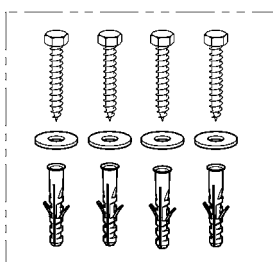

2030047178
EPL0001