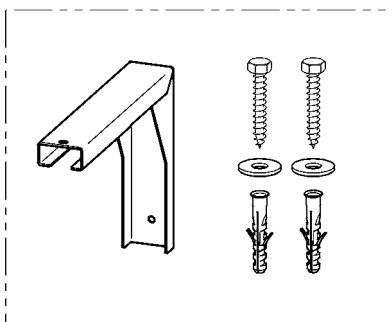

2030043812
PL18SU