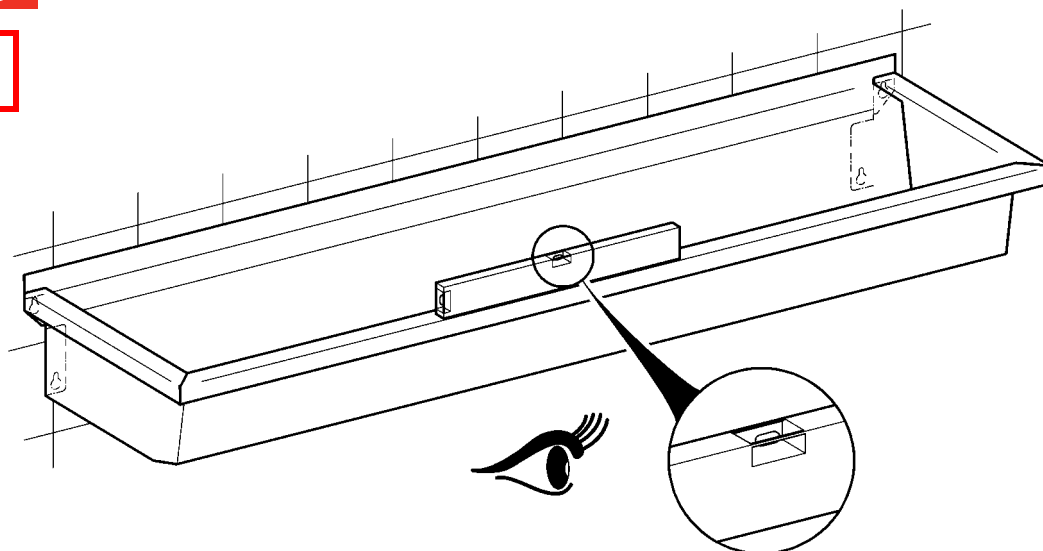

1. Montage

EN Installation
FR Montage
ES Montaje
IT Montaggio

NL Montage
PL Montaż
SV Montering

CS Montáž
FI Asennus
RU Монтаж

1