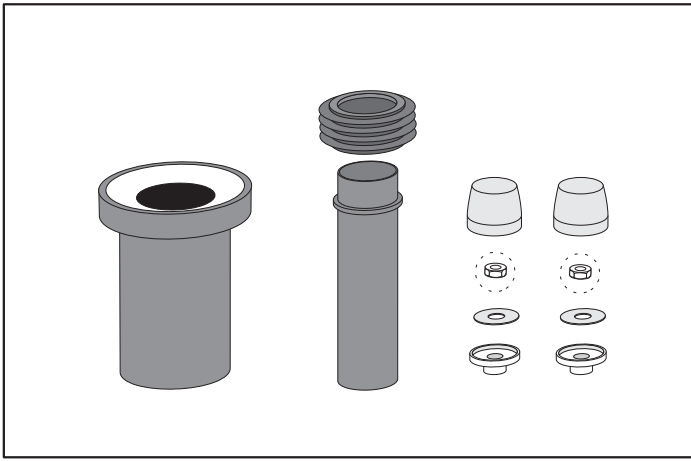

Hotline

ALG
SARL BFIX
Résidence Chaabani
Val d'Hydra part N°06-C Hydra 08
DZ-16035 HYDRA-ALGER / Algeria
t: +213 (0)21 60 13 60
e: customer@bfi_xgroupe.co.m

AUS
PR Kitchen and Washroom Systems Pty Lt d
83 Bangholme Road
Dandenong South VIC 3175
t: +61 (0)3 9700 9100
e: info@prks.com.au

AUT
Franke GmbH
Oberer Achdamm 52
6971 Hard / Austria
t: +43 (0)574 6735 0
e: ws-info.at@franke.com

BEL
Franke N. V.
Ring 10
9400 Ninove / Belgium
t: +32 (0)54 310130
e: ws-info.be@franke.com

CAN
Franke Kindred Canada Limite d
1000 Franke Kindred Road
Midland, Ontario L4R 4K9 / Canada
t: +1 855 446 5663
e: ws-info.ca@franke.com

CZE
Franke Aquarotter GmbH
Parkstrasse 1 - 5
14974 Ludwigsfelde / Germany
t: +420 281 090 429
e: ws-info.cz@franke.com

EGY
Franke Kitchen Systems Egypt S.A.E.
1st Industrial Zone
6th October City, Cairo / Egypt
t: +202 3828 0000
e: ws-info.eg@franke.com

FIN / SWE / NOR / DEN / EST
Franke Finland Oy
Vartiokuja 1
76850 Naarajärvi / Finland
t: +358 (0)15 341 1 1
e: ws-info.fi@franke.co.m

FRA
Franke GmbH
Oberer Achdamm 52
6971 Hard / Autriche
t: 0800 909 216
e: ws-info.fr@franke.com

GBR / IRL
Franke Sissons Ltd.
Cairwood Road
Chesterfield S41 9QB / United Kingdom
t: +44 (0)1246 450 255
e: ws-info.uk@franke.com

GBR
Dart Valley Systems Ltd.
Kemmings Close, Long Road,
Paignton TQ4 7TW / United Kingdom
t: +44 (0)1803 529 021
e: sales@dartvalley.y.co.uk

GER
Franke Aquarotter GmbH
Parkstrasse 1 - 5
14974 Ludwigsfelde / Germany
t: +49 (0)3378 818 0
e: ws-info.de@franke.com

ITA
Franke GmbH
Oberer Achdamm 52
6971 Hard / Austria
t: 800 789233
e: ws-info.it@franke.com

NED
Franke N. V.
Ring 10
9400 Ninove / Belgium
t: +31 (0)492 72 82 24
e: ws-info.nl@franke.com

POL
Franke Aquarotter GmbH
Parkstrasse 1 - 5
14974 Ludwigsfelde / Germany
t: +48 (0) 22 71 1 61 17
e: ws-info.pl@franke.com

POR
Franke Portugal S.A.
Estrada de Tálalde, Edifício 3, Cruzamento
de Sao Marcos, 2735-531 Cacém / Portugal
t: +351 (0)21 426 9670
e: ws-info.pt@franke.com

RSA
Franke Kitchen Systems (Pty) Ltd.
1194 South Coast Road
4060 Mobein / South Africa ZAF
t: +27 (0)31 450 6300
e: ws-info.za@franke.com

RUS
Franke Neva GmbH
Volgogradsky prospect, 43 building 3
109316 Moscow / Russi a
t: +7 495 225 66 58
e: fs-info.ru@franke.com

SLO
Barjans d.o.o.
Pod Hruševco 20
1360 Vrhnika / Sloveni a
t: +386 (0)1 750 66 40
e: info@barjans.s i

SUI
Franke Washroom Systems AG
Franke-Strasse 9, Postfach 237
4683 Aarburg / Switzerland
t: +41 (0)62 787 3131
e: ws-info.ch@franke.com

SVK
INGEMA s.r.o.
Mocárskanska 1
071 01 Michalovce / Slovakia
t: +421 (0)56 640 36 12
e: ingema@ingema.sk

TUN
HANDASSA GROUP
48 Av. Taleb Mhiri Imm. Les Jasmins apt. n°5.
2080 Ariana / Tunisia
t: +216 (0)71 702 272
e: info@handassagroup.com.tn

TUR
Franke Mutfak ve Banyo Sistemleri San. ve
Tic. A.S.
Gebze Organize Sanayi Bölgesi i
Tembelova Alanı 3500 sokak No: 3503
Gebze, Kocaeli / Türkiye
t: +90 (0)262 644 6595
e: ws-info.tr@franke.com