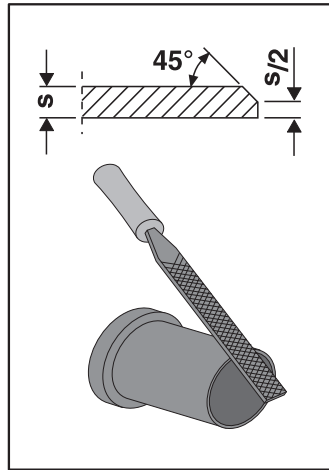

Hotline

ALG
SARL BFIX
Résidence Chaabani
Val d'Hydra part N°06-C Hydra 08
DZ-16035 HYDRA-ALGER / Algeria
t: +213 (0)21 60 13 60
e: customer@bfi_xgroupe.co.m

AUS
PR Kitchen and Washroom Systems Pty Lt d
83 Bangholme Road
Dandenong South VIC 3175
t: +61 (0)3 9700 9100
e: info@prks.com.au

AUT
Franke GmbH
Oberer Achdamm 52
6971 Hard / Austria
t: +43 (0)574 6735 0
e: ws-info.at@franke.com

BEL
Franke N. V.
Ring 10
9400 Ninove / Belgium
t: +32 (0)54 310130
e: ws-info.be@franke.com

CAN
Franke Kindred Canada Limite d
1000 Franke Kindred Road
Midland, Ontario L4R 4K9 / Canada
t: +1 855 446 5663
e: ws-info.ca@franke.com

CZE
Franke Aquarotter GmbH
Parkstrasse 1 - 5
14974 Ludwigsfelde / Germany
t: +420 281 090 429
e: ws-info.cz@franke.com

EGY
Franke Kitchen Systems Egypt S.A.E.
1st Industrial Zone
6th October City, Cairo / Egypt
t: +202 3828 0000
e: ws-info.eg@franke.com

FIN / SWE / NOR / DEN / EST
Franke Finland Oy
Vartiokuja 1
76850 Naarajärvi / Finland
t: +358 (0)15 341 1 1
e: ws-info.fi@franke.co.m

FRA
Franke GmbH
Oberer Achdamm 52
6971 Hard / Autriche
t: 0800 909 216
e: ws-info.fr@franke.com

GBR / IRL
Franke Sissons Ltd.
Cairwood Road
Chesterfield S41 9QB / United Kingdom
t: +44 (0)1246 450 255
e: ws-info.uk@franke.com

GBR
Dart Valley Systems Ltd.
Kemmings Close, Long Road,
Paignton TQ4 7TW / United Kingdom
t: +44 (0)1803 529 021
e: sales@dartvalley.y.co.uk

GER
Franke Aquarotter GmbH
Parkstrasse 1 - 5
14974 Ludwigsfelde / Germany
t: +49 (0)3378 818 0
e: ws-info.de@franke.com

ITA
Franke GmbH
Oberer Achdamm 52
6971 Hard / Austria
t: 800 789233
e: ws-info.it@franke.com

NED
Franke N. V.
Ring 10
9400 Ninove / Belgium
t: +31 (0)492 72 82 24
e: ws-info.nl@franke.com

POL
Franke Aquarotter GmbH
Parkstrasse 1 - 5
14974 Ludwigsfelde / Germany
t: +48 (0) 22 71 1 61 17
e: ws-info.pl@franke.com

POR
Franke Portugal S.A.
Estrada de Tálalde, Edifício 3, Cruzamento
de Sao Marcos, 2735-531 Cacém / Portugal
t: +351 (0)21 426 9670
e: ws-info.pt@franke.com

RSA
Franke Kitchen Systems (Pty) Ltd.
1194 South Coast Road
4060 Mobein / South Africa ZAF
t: +27 (0)31 450 6300
e: ws-info.za@franke.com

RUS
Franke Neva GmbH
Volgogradsky prospect, 43 building 3
109316 Moscow / Russi a
t: +7 495 225 66 58
e: fs-info.ru@franke.com

SLO
Barjans d.o.o.
Pod Hruševco 20
1360 Vrhnika / Sloveni a
t: +386 (0)1 750 66 40
e: info@barjans.s i

SUI
Franke Washroom Systems AG
Franke-Strasse 9, Postfach 237
4683 Aarburg / Switzerland
t: +41 (0)62 787 3131
e: ws-info.ch@franke.com

SVK
INGEMA s.r.o.
Mocárskanska 1
071 01 Michalovce / Slovakia
t: +421 (0)56 640 36 12
e: ingema@ingema.sk

TUN
HANDASSA GROUP
48 Av. Taleb Mhiri Imm. Les Jasmins apt. n°5.
2080 Ariana / Tunisia
t: +216 (0)71 702 272
e: info@handassagroup.com.tn

TUR
Franke Mutfak ve Banyo Sistemleri San. ve
Tic. A.S.
Gebze Organize Sanayi Bölgesi i
Tembelova Alanı 3500 sokak No: 3503
Gebze, Kocaeli / Türkiye
t: +90 (0)262 644 6595
e: ws-info.tr@franke.com