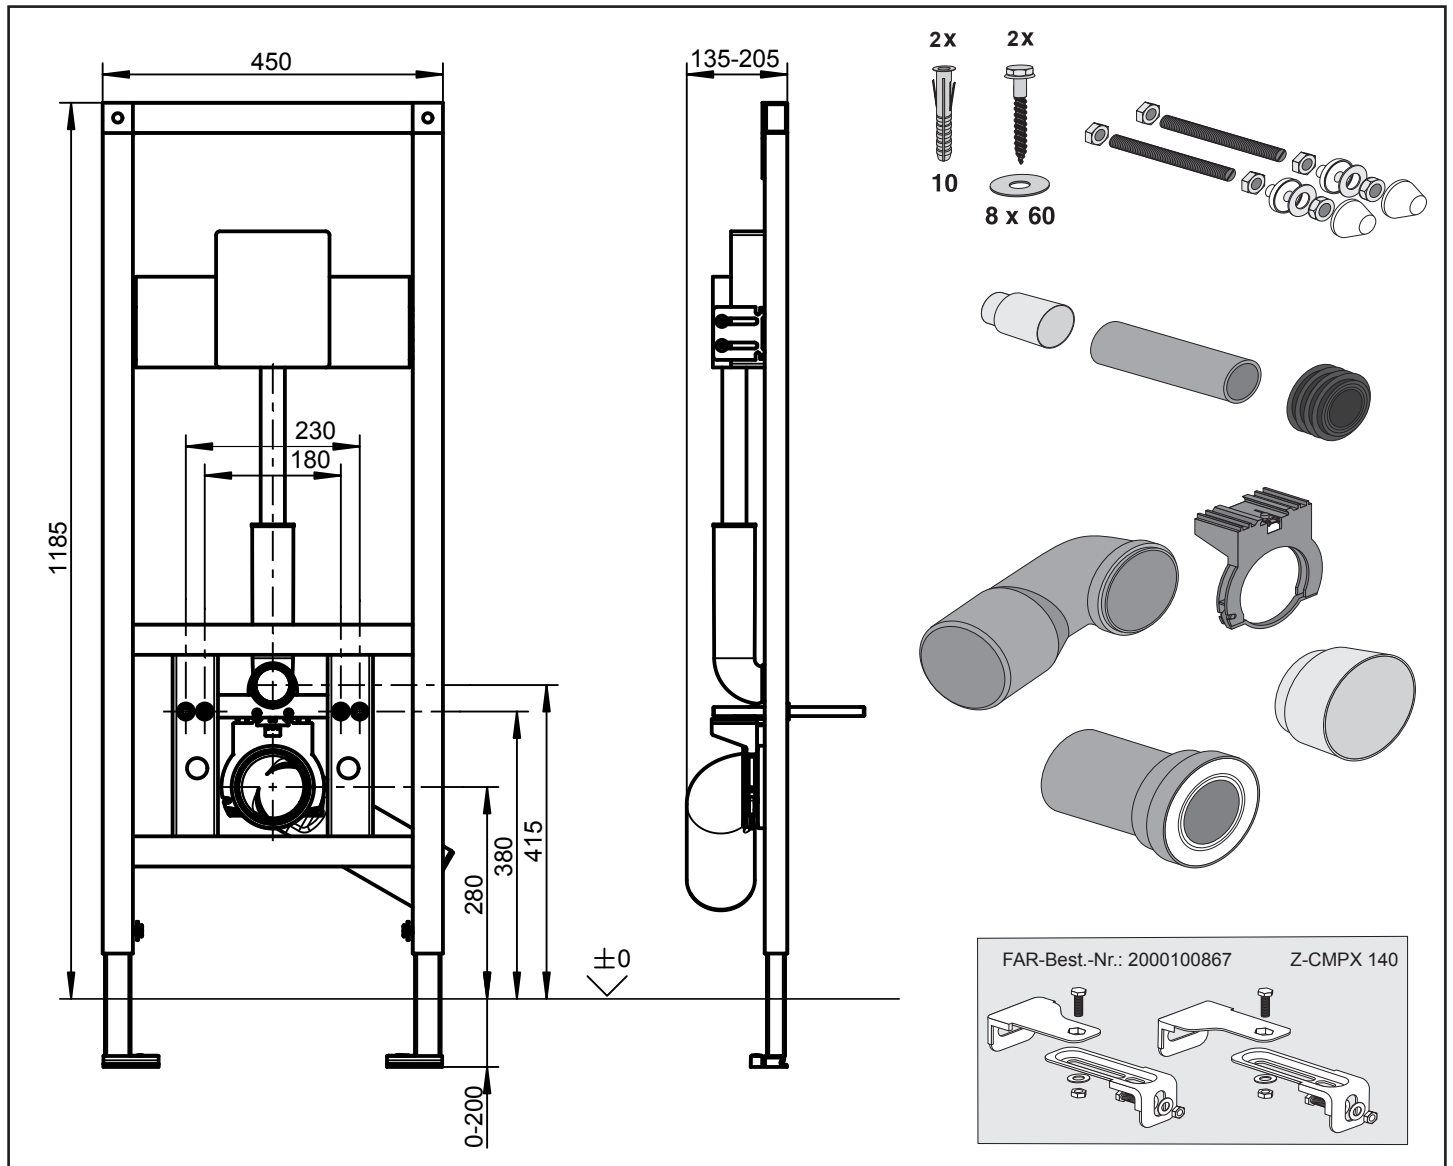

Montage- und Betriebsanleitung

EN Installation and operating instructions
ES Instrucciones de montaje y servicio
CS Návod pro montáž a provoz
FR Notice de montage et de mise en service

NL Montage- en bedrijfsinstructies
PL Instrukcja montażu i obsługi
SV Monterings- och driftinstruktion
HU Szerelési és használati útmutató
FI Asennus- ja käyttöohje

EL Συναρμολόγηση και οδηγίες λειτουργίας
IT Istruzioni per il montaggio e l'uso
RO Montaj și instrucțiuni de funcționare
RU Инструкция по монтажу и вводу в эксплуатацию

EA-Nr.: 76 12982 097133

FAR-Best.Nr.: 2000067428

CMPX143