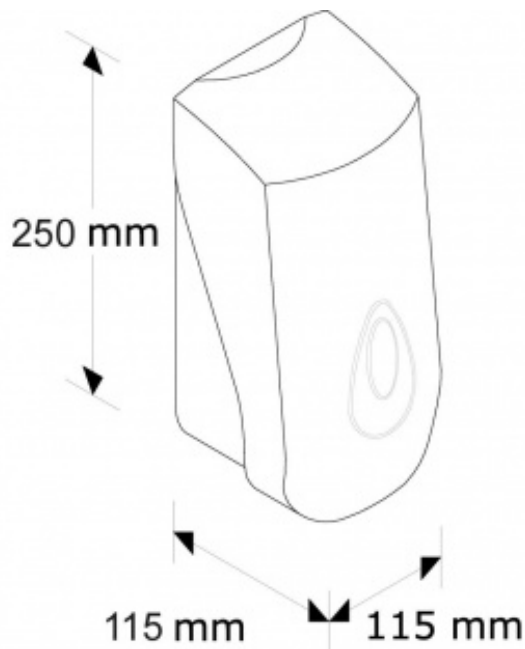

Symbol: DTN101

**OPIS**

- pojemność zbiornika 800 ml
- mydło uzupełniane z kanistra
- dostępny w kolorze białym
- niebieskie okienko do kontroli poziomu mydła
- wykonany z wysokiej jakości tworzywa ABS
- zamykany na kluczyk

PARAMETRY TECHNICZNE

wysokość	25 cm
szerokość	11,5 cm
głębokość	11,5 cm