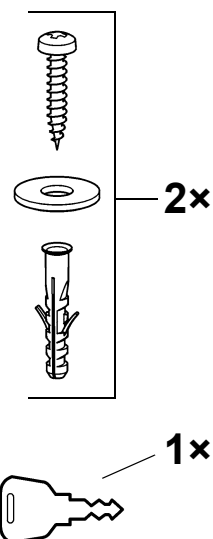

## STRX616

7612210068881

112 × 305 × 134

<b>EN</b> Important notes Use original soap (E-XINX616 FOAM) only!	<b>NL</b> Belangrijke aanwijzingen Alleen originele zeep (E-XINX616 FOAM) gebruiken!	<b>EL</b> Σημαντικές υποδείξεις Να χρησιμοποιείται μόνο το γνήσιο σαπούνι (E-XINX616 FOAM)!
<b>FR</b> Remarques importantes Uniquement utiliser du savon original (E-XINX616 FOAM)!	<b>PL</b> Ważne wskazówki Stosować tylko oryginalne mydło (E-XINX616 FOAM)!	<b>IT</b> Avvertenze importanti Utilizzare solo sapone originale (E-XINX616 FOAM)!
<b>DE</b> Wichtige Hinweise Nur Original Seife (E-XINX616 FOAM) verwenden!	<b>SV</b> Viktiga informationer Använd endast originaltvål (E-XINX616 FOAM)!	<b>RU</b> Важные указания Используйте только оригинальное мыло (E-XINX616 FOAM)!
<b>ES</b> Indicaciones importantes ¡Utilice únicamente jabón original (E-XINX616 FOAM)!	<b>HU</b> Fontos útmutatások Csak eredeti szappant (E-XINX616 FOAM) használjon!	<b>RO</b> Indicații importante Folosiți numai detergent original (E-XINX616 FOAM)!
<b>CS</b> Důležité upozornění Používejte pouze originální mýdlo (E-XINX616 FOAM)!	<b>FI</b> Tärkeitä ohjeita Käytä vai alkuperäistä saippuaa (E-XINX616 VAAHTO)!	