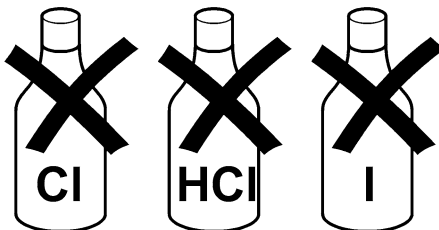

## STRX616

7612210068881

112 × 305 × 134

<b>EN</b> Important notes Use original soap (E-XINX616 FOAM) only!	<b>NL</b> Belangrijke aanwijzingen Alleen originele zeep (E-XINX616 FOAM) gebruiken!	<b>EL</b> Σημαντικές υποδείξεις Να χρησιμοποιείται μόνο το γνήσιο σαπούνι (E-XINX616 FOAM)!
<b>FR</b> Remarques importantes Uniquement utiliser du savon original (E-XINX616 FOAM)!	<b>PL</b> Ważne wskazówki Stosować tylko oryginalne mydło (E-XINX616 FOAM)!	<b>IT</b> Avvertenze importanti Utilizzare solo sapone originale (E-XINX616 FOAM)!
<b>DE</b> Wichtige Hinweise Nur Original Seife (E-XINX616 FOAM) verwenden!	<b>SV</b> Viktiga informationer Använd endast originaltvål (E-XINX616 FOAM)!	<b>RU</b> Важные указания Используйте только оригинальное мыло (E-XINX616 FOAM)!
<b>ES</b> Indicaciones importantes ¡Utilice únicamente jabón original (E-XINX616 FOAM)!	<b>HU</b> Fontos útmutatások Csak eredeti szappant (E-XINX616 FOAM) használjon!	<b>RO</b> Indicații importante Folosiți numai detergent original (E-XINX616 FOAM)!
<b>CS</b> Důležité upozornění Používejte pouze originální mýdlo (E-XINX616 FOAM)!	<b>FI</b> Tärkeitä ohjeita Käytä vai alkuperäistä saippuaa (E-XINX616 VAAHTO)!	