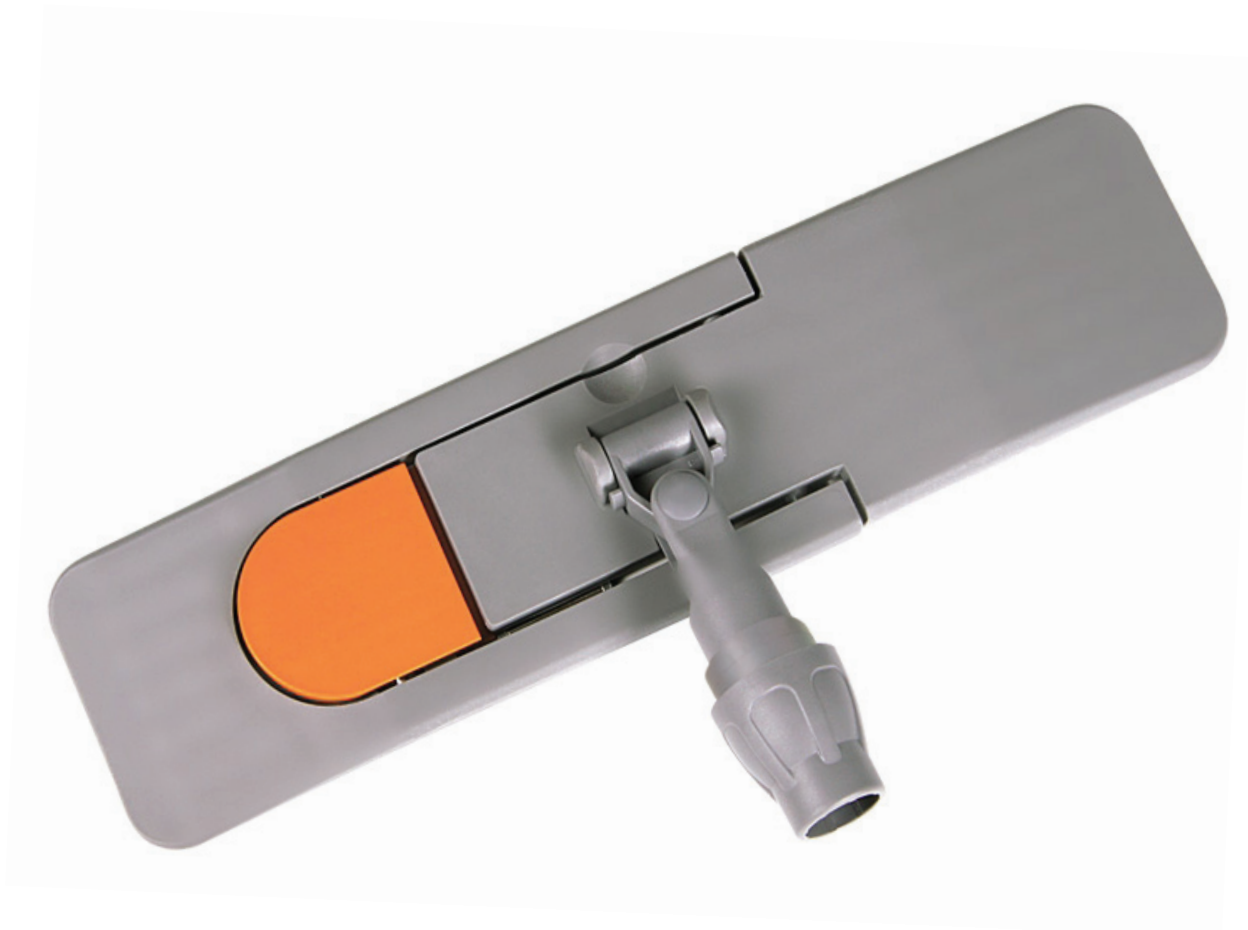

SZCZ-0001

Stelaż płaski szaro/pomarańczowy 40 cm M 02
Mop frame grey/orange 40 cm M 02

 400x380
x105 mm  0,51 kg  0,55 kg  10  720