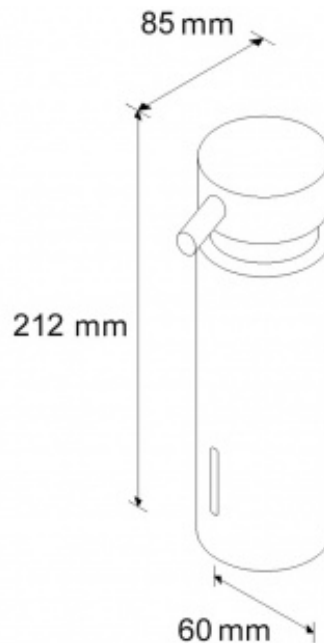

Symbol: D44C

**OPIS**

- pojemność zbiornika 300 ml
- mydło uzupełniane z kanistra
- obudowa wykonana z mosiądzu chromowanego
- zbiornik na mydło wykonany z tworzywa sztucznego
- stawiany lub mocowany do blatu
- możliwość wyjęcia zbiornika na mydło ułatwia okresowe czyszczenie wnętrza dozownika
- zamykany na kluczyk

PARAMETRY TECHNICZNE

wysokość	21,2 cm
szerokość	6 cm
głębokość	8,5 cm