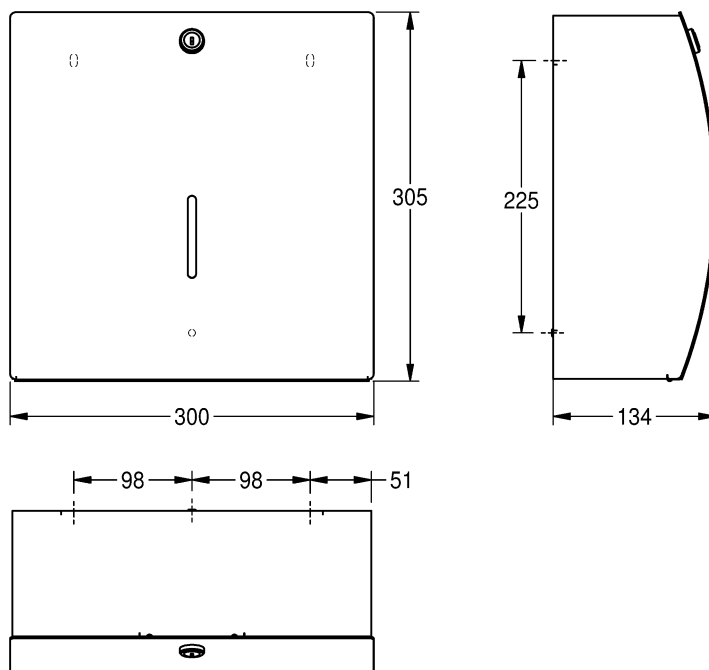

## STRX600

7612210006425

300 × 305 × 134

www.franke.com  
www.franke.at