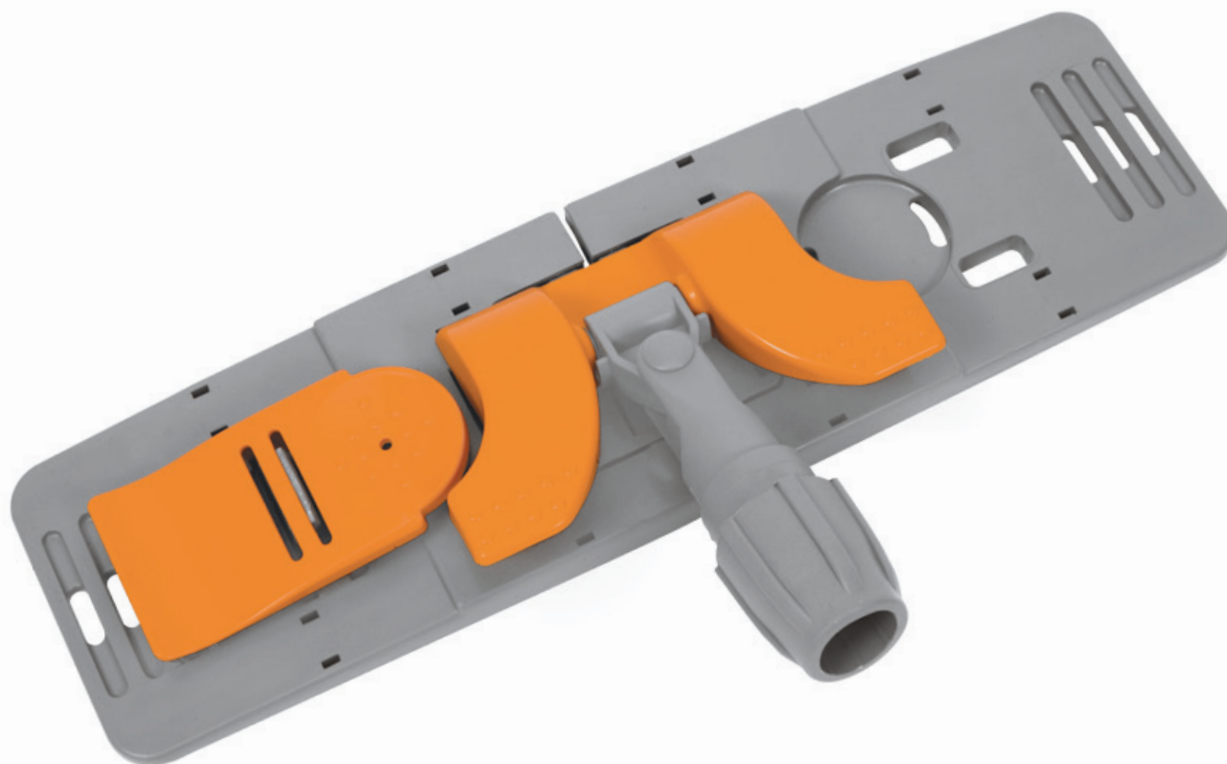

SZCZ-0013

Stelaż płaski KLIK PLUS 40 cm
Mop frame KLIK PLUS 40 cm

 510x400
x130 mm  0,46 kg  0,53 kg  10  400