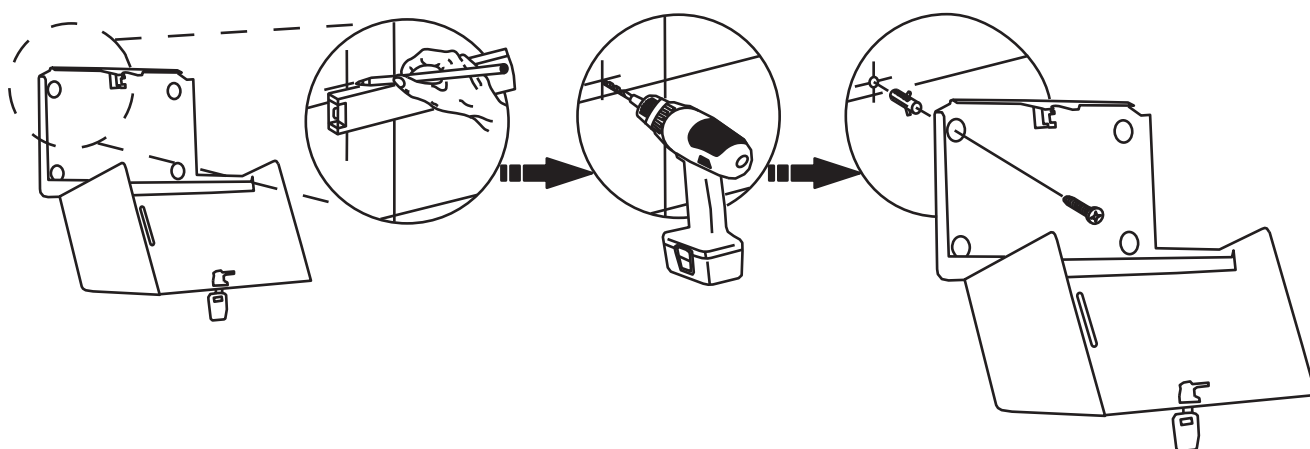

**POJEMNIK NA RĘCZNIKI POJEDYNCZE
STELLA MAXI**

ASM201 stal matowa

ASP201 stal polerowana

ASB201 stal malowana proszkowo

Zawartość opakowania

X1

X1

X4

X4

Wymiary

Instrukcja montażu

Instrukcja obsługi

Instrukcja czyszczenia

Instrukcja konserwacji (minimum raz w tygodniu)*

* nie dotyczy urządzeń malowanych proszkowo!