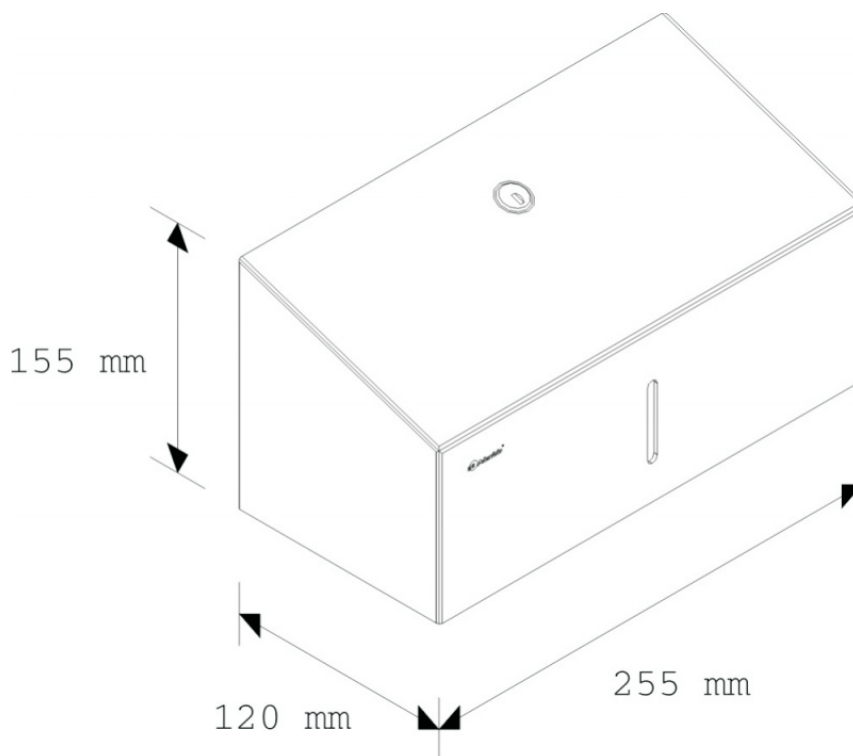

**POJEMNIK NA RĘCZNIKI POJEDYNCZE
STELLA MAXI**

ASM201 stal matowa

ASP201 stal polerowana

ASB201 stal malowana proszkowo

Zawartość opakowania

X1

X1

X4

X4

Wymiary

Instrukcja montażu

Instrukcja obsługi

Instrukcja czyszczenia

Instrukcja konserwacji (minimum raz w tygodniu)*

* nie dotyczy urządzeń malowanych proszkowo!