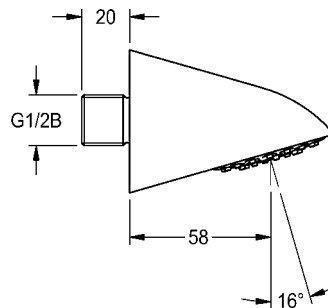

11,4 l/min (л/МИН)

9 l/min (л/МИН)
 3,0 bar (бар)

EN Technical data		FR Données techniques	
Minimum flow pressure	1,0 bar	Pression dynamique minimale	1,0 bar
Maximum operating pressure	10 bar	Pression de service maximale	10 bars
Recommended flow pressure	3 bar	Pression dynamique recommandée	3 bars
Volume flow	(7.1, 9, 11.4) l/min	Débit volumique	(7.1, 9, 11.4) l/min
DE Technische Daten		ES Datos técnicos	
Mindestfließdruck	1,0 bar	Presión mínima de flujo	1,0 bar
Maximaler Betriebsdruck	10 bar	Presión máxima de servicio	10 bares
Empfohlener Fließdruck	3 bar	Presión de flujo recomendada	3 bares
Volumenstrom bei 3 bar Fließdruck	(7.1, 9, 11.4) l/min	Flujo volumétrico	(7.1, 9, 11.4) l/min
NL Technische gegevens		PL Dane techniczne	
Minimale dynamische druk	1,0 bar	Minimalne ciśnienie przepływu	1,0 bar
Maximale werkdruk	10 bar	Maksymalne ciśnienie robocze	10 barów
Aanbevolen dynamische druk	3 bar	Zalecane ciśnienie przepływu	3 barów
Volumestroom	(7.1, 9, 11.4) l/min	Objętościowe natężenie przepływu	(7.1, 9, 11.4) l/min
SV Tekniska data		FI Tekniset tiedot	
Minsta hydrauliska tryck	1,0 bar	Vähimmäisvirtauspaine	1,0 bar
Maximalt driftryck	10 bar	Suurin käyttöpain	10 bar
Rekommenderat hydrauliskt tryck	3 bar	Suosittelava virtauspaine	3 bar
Volymström	(7.1, 9, 11.4) l/min	Tilavuusvirta	(7.1, 9, 11.4) l/min
IT Specifiche tecniche		RU Технические характеристики	
Pressione idraulica min.	1,0 bar	Минимальный гидравлический напор	1,0 бар
Pressione di esercizio max.	10 bar	Максимальное рабочее давление	10 бар
Pressione idraulica consigliata	3 bar	Рекомендуемый гидравлический напор	3 бар
Portata volumetrica	(7.1, 9, 11.4) l/min	Объемный расход	(7.1, 9, 11.4) л/сек
CS Technické údaje		HU Műszaki adatok	
Minimální průtočný tlak	1,0 bar	Minimális áramlási nyomás	1,0 bar
Maximální provozní tlak	10 bar	Maximális üzemi nyomás	10 bar
Doporučený průtočný tlak	3 bar	Javasolt áramlási nyomás	3 bar
Průtok	(7.1, 9, 11.4) l/min	Volumenáram	(7.1, 9, 11.4) l/min
EL Τεχνικά στοιχεία		RO Datele tehnice	
Ελάχιστη πίεση ροής	1,0 bar	Presiune minimă a curgerii	1,0 bar
Μέγιστη πίεση λειτουργίας	10 bar	Presiune maximă de funcționare	10 bari
Προτεινόμενη πίεση ροής	3 bar	Presiune de curgere recomandată	3 bari
Ρυθμός ογκομετρικής παροχής	(7.1, 9, 11.4) l/min	Fluxul volumic	(7.1, 9, 11.4) l/min