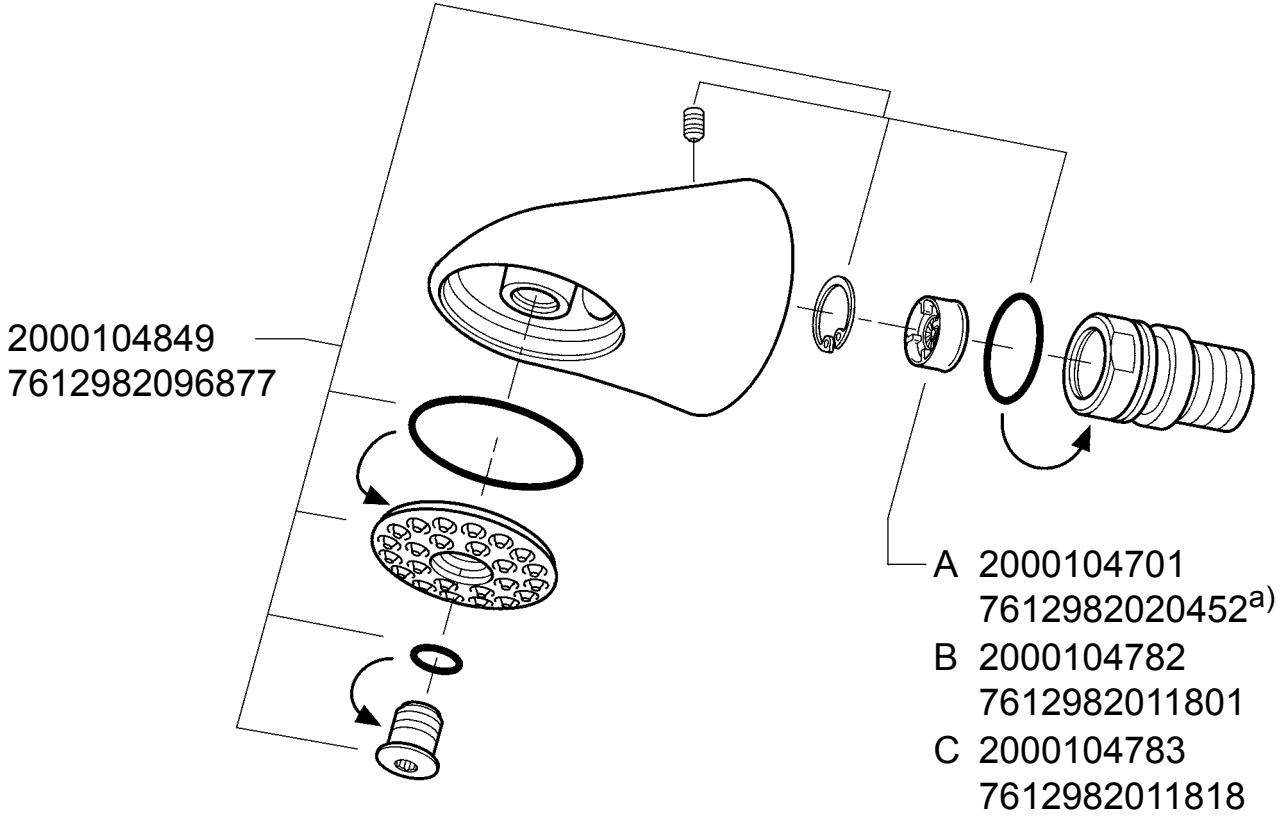

Ersatzteile

EN Replacement parts
FR Pièces de rechange
ES Piezas de recambio
CS Náhradní díly

NL Reserveonderdelen
PL Części zamienne
SV Reservdelar
HU Pótalkatrészek
FI Varaosat

EL Ανταλλακτικά
IT Pezzi di ricambio
RU Запчасти
RO Piese de schimb

EN A 0,10 l/s
B 0,15 l/s
C 0,20 l/s
a) 10 pieces

FR A 0,10 l/s
B 0,15 l/s
C 0,20 l/s
a) 10 pièces

DE A 0,10 l/s
B 0,15 l/s
C 0,20 l/s
a) 10 Stück

ES A 0,10 l/s
B 0,15 l/s
C 0,20 l/s
a) 10 piezas

CS A 0,10 l/s
B 0,15 l/s
C 0,20 l/s
a) 10 kusů

NL A 0,10 l/s
B 0,15 l/s
C 0,20 l/s
a) 10 stuk

PL A 0,10 l/s
B 0,15 l/s
C 0,20 l/s
a) 10 sztuk

SV A 0,10 l/s
B 0,15 l/s
C 0,20 l/s
a) 10 styck

HU A 0,10 l/s
B 0,15 l/s
C 0,20 l/s
a) 10 darab

FI A 0,10 l/s
B 0,15 l/s
C 0,20 l/s
a) 10 kappaletta

EL A 0,10 l/s
B 0,15 l/s
C 0,20 l/s
a) 10 τεμάχια

IT A 0,10 l/s
B 0,15 l/s
C 0,20 l/s
a) 10 pezzi

RU A 0,10 л/сек.
B 0,15 л/сек.
C 0,20 л/сек.
a) 10 штук

RO A 0,10 l/s
B 0,15 l/s
C 0,20 l/s
a) 10 bucăți

ZMI_001_2000102683-AQUA754_#SALL_#AQU_#V3.fm