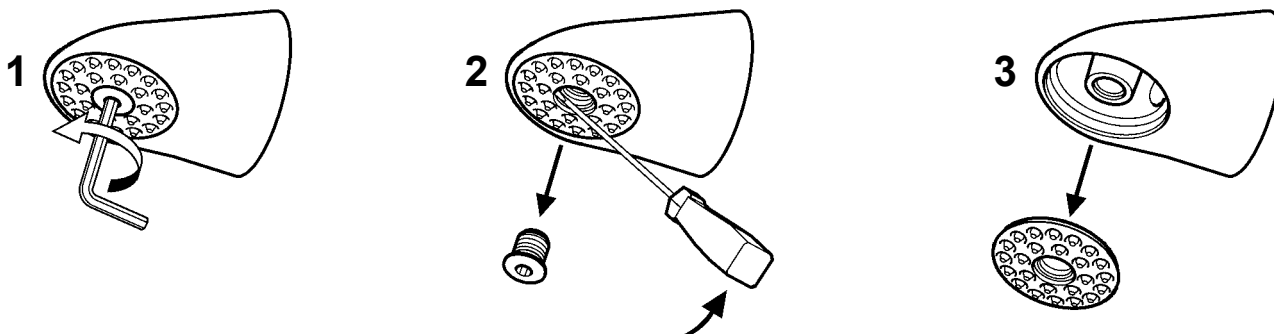

2,5 mm

ZMI_001_2000102683-AQUAT754_#SALL_#AQU_#V3.fm

Ersatzteile

EN Replacement parts
 FR Pièces de rechange
 ES Piezas de recambio
 CS Náhradní díly

NL Reserveonderdelen
 PL Części zamienne
 SV Reservdelar
 HU Pótalkatrészek
 FI Varaosat