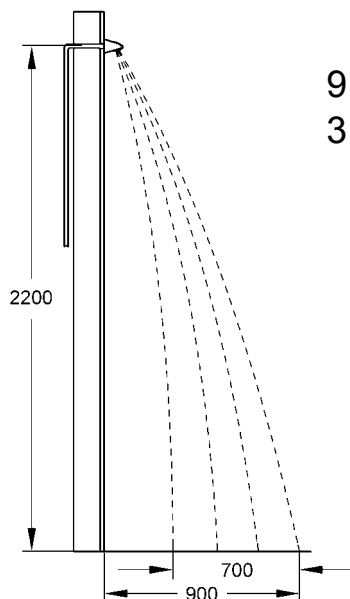

11,4 l/min (л/МИН)

9 l/min (л/МИН)
 3,0 bar (бар)

EN Technical data		FR Données techniques	
Minimum flow pressure	1,0 bar	Pression dynamique minimale	1,0 bar
Maximum operating pressure	10 bar	Pression de service maximale	10 bars
Recommended flow pressure	3 bar	Pression dynamique recommandée	3 bars
Volume flow	(7.1, 9, 11.4) l/min	Débit volumique	(7.1, 9, 11.4) l/min
DE Technische Daten		ES Datos técnicos	
Mindestfließdruck	1,0 bar	Presión mínima de flujo	1,0 bar
Maximaler Betriebsdruck	10 bar	Presión máxima de servicio	10 bares
Empfohlener Fließdruck	3 bar	Presión de flujo recomendada	3 bares
Volumenstrom bei 3 bar Fließdruck	(7.1, 9, 11.4) l/min	Flujo volumétrico	(7.1, 9, 11.4) l/min
NL Technische gegevens		PL Dane techniczne	
Minimale dynamische druk	1,0 bar	Minimalne ciśnienie przepływu	1,0 bar
Maximale werkdruk	10 bar	Maksymalne ciśnienie robocze	10 barów
Aanbevolen dynamische druk	3 bar	Zalecane ciśnienie przepływu	3 barów
Volumestroom	(7.1, 9, 11.4) l/min	Objętościowe natężenie przepływu	(7.1, 9, 11.4) l/min
SV Tekniska data		FI Tekniset tiedot	
Minsta hydrauliska tryck	1,0 bar	Vähimmäisvirtauspaine	1,0 bar
Maximalt driftryck	10 bar	Suurin käyttöpain	10 bar
Rekommenderat hydrauliskt tryck	3 bar	Suosittelava virtauspaine	3 bar
Volymström	(7.1, 9, 11.4) l/min	Tilavuusvirta	(7.1, 9, 11.4) l/min
IT Specifiche tecniche		RU Технические характеристики	
Pressione idraulica min.	1,0 bar	Минимальный гидравлический напор	1,0 бар
Pressione di esercizio max.	10 bar	Максимальное рабочее давление	10 бар
Pressione idraulica consigliata	3 bar	Рекомендуемый гидравлический напор	3 бар
Portata volumetrica	(7.1, 9, 11.4) l/min	Объемный расход	(7.1, 9, 11.4) л/сек
CS Technické údaje		HU Műszaki adatok	
Minimální průtočný tlak	1,0 bar	Minimális áramlási nyomás	1,0 bar
Maximální provozní tlak	10 bar	Maximális üzemi nyomás	10 bar
Doporučený průtočný tlak	3 bar	Javasolt áramlási nyomás	3 bar
Průtok	(7.1, 9, 11.4) l/min	Volumenáram	(7.1, 9, 11.4) l/min
EL Τεχνικά στοιχεία		RO Datele tehnice	
Ελάχιστη πίεση ροής	1,0 bar	Presiune minimă a curgerii	1,0 bar
Μέγιστη πίεση λειτουργίας	10 bar	Presiune maximă de funcționare	10 bari
Προτεινόμενη πίεση ροής	3 bar	Presiune de curgere recomandată	3 bari
Ρυθμός ογκομετρικής παροχής	(7.1, 9, 11.4) l/min	Fluxul volumic	(7.1, 9, 11.4) l/min