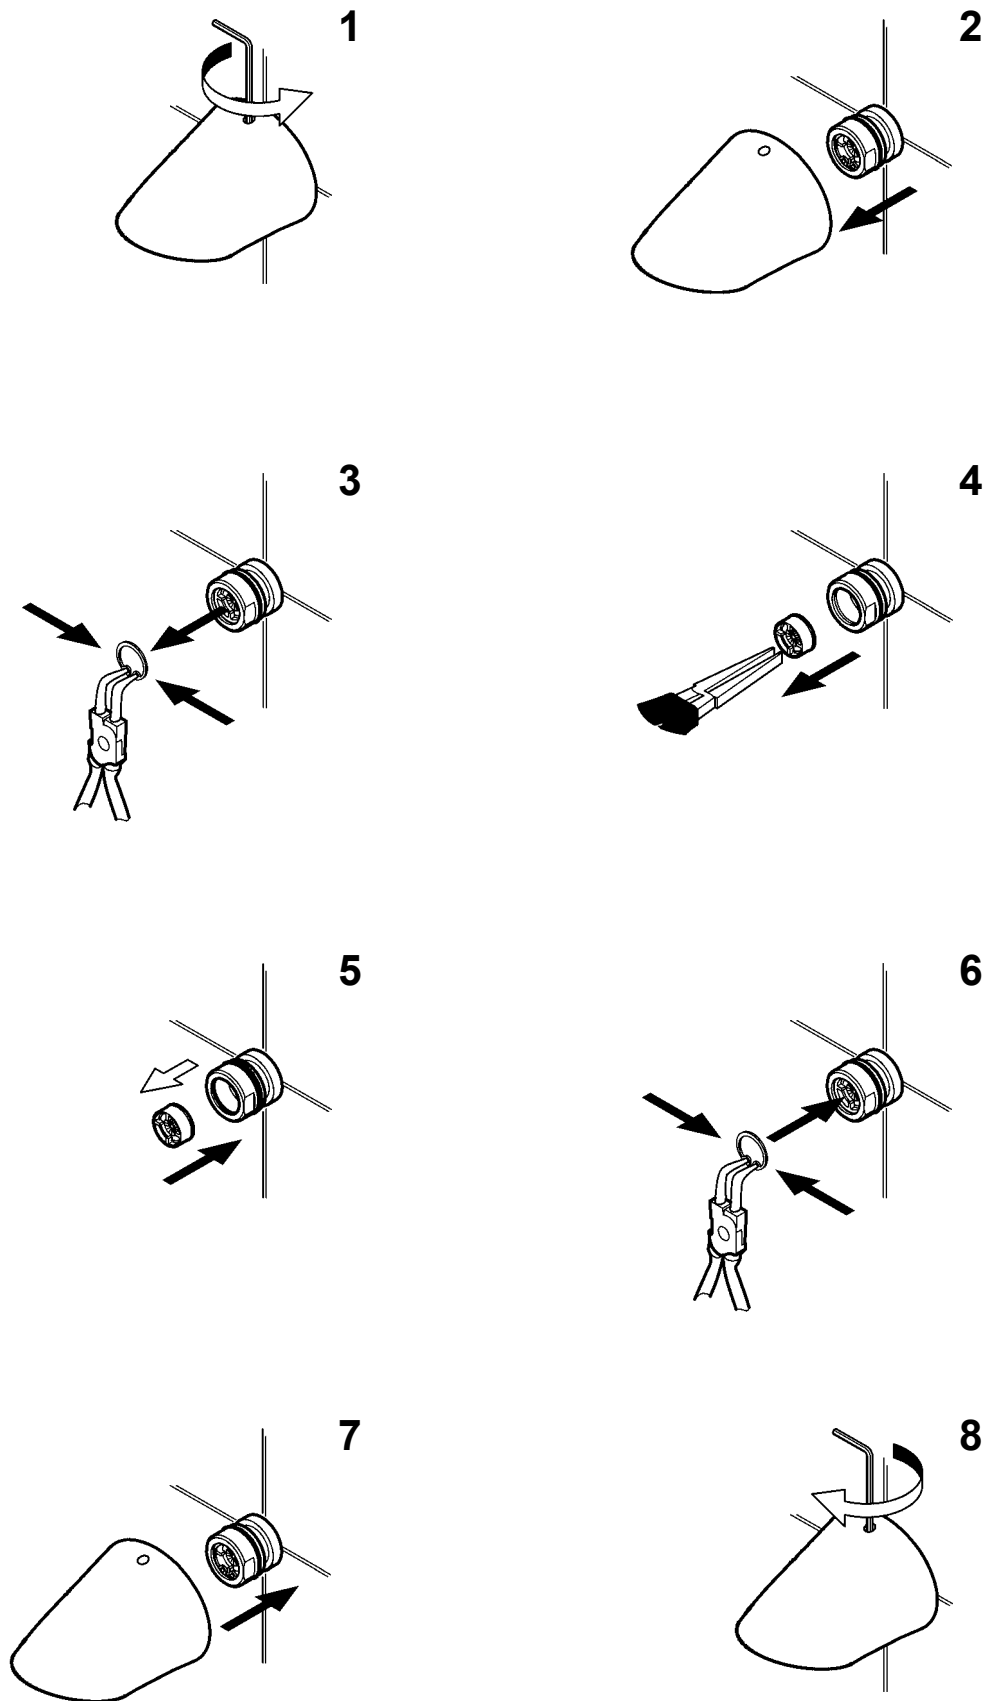

2,5 mm

ZMI_001_2000102683-AQUAT754_#SALL_#AQU_#V3.fm

Ersatzteile

EN Replacement parts
 FR Pièces de rechange
 ES Piezas de recambio
 CS Náhradní díly

NL Reserveonderdelen
 PL Części zamienne
 SV Reservdelar
 HU Pótalkatrészek
 FI Varaosat