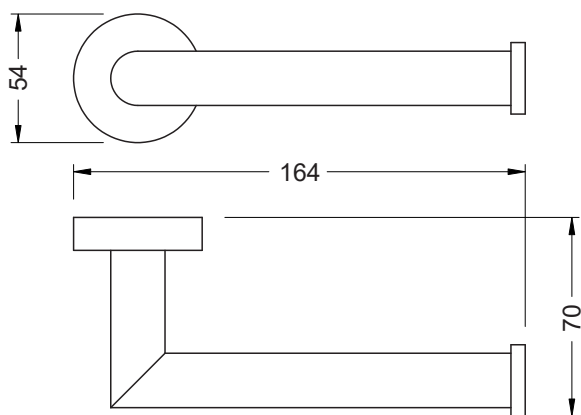

### Uchwyt do papieru toaletowego / stal szczotkowana

Kod: WT0655

#### OPIS:

- materiał: stal nierdzewna szczotkowana
- w komplecie zestaw mocujący do ściany (standardowe kołki, nierdzewne wkręty)
- niewidoczne mocowanie pod rozetą

#### Wymiary [mm]