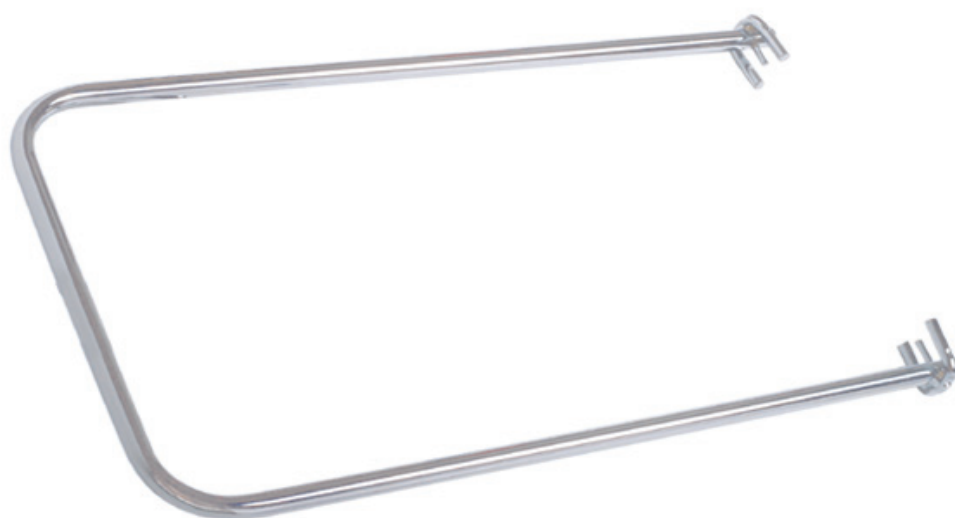

# RACZ-0003

Wyposażenie standardowe

Index

Standard equipment

Rączka do wózka chromowana 02.20. CH

RACZ-0003

Chromium plated handle for trolley 02.20. CH

740x385  
mm

1,34 kg

1,44 kg

1