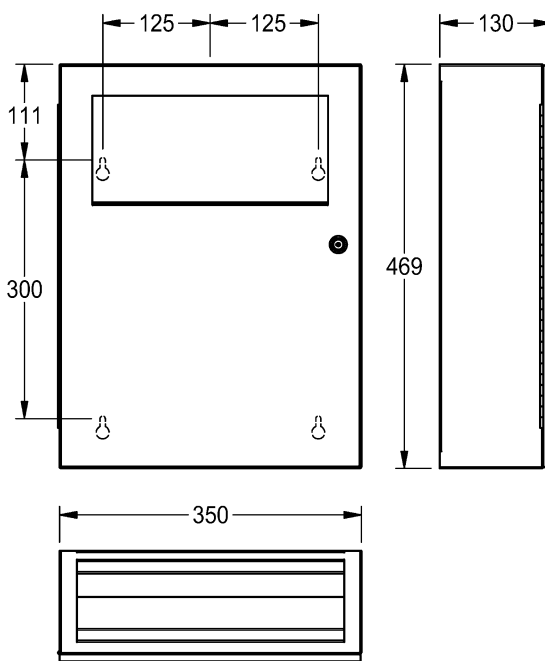

EL Συναρμολόγηση και οδηγίες λειτουργίας
IT Istruzioni per il montaggio e l'uso
RO Montaj și instrucțiuni de funcționare
RU Инструкция по монтажу и вводу в эксплуатацию

RODX612

7612210070075

350 × 469 × 130