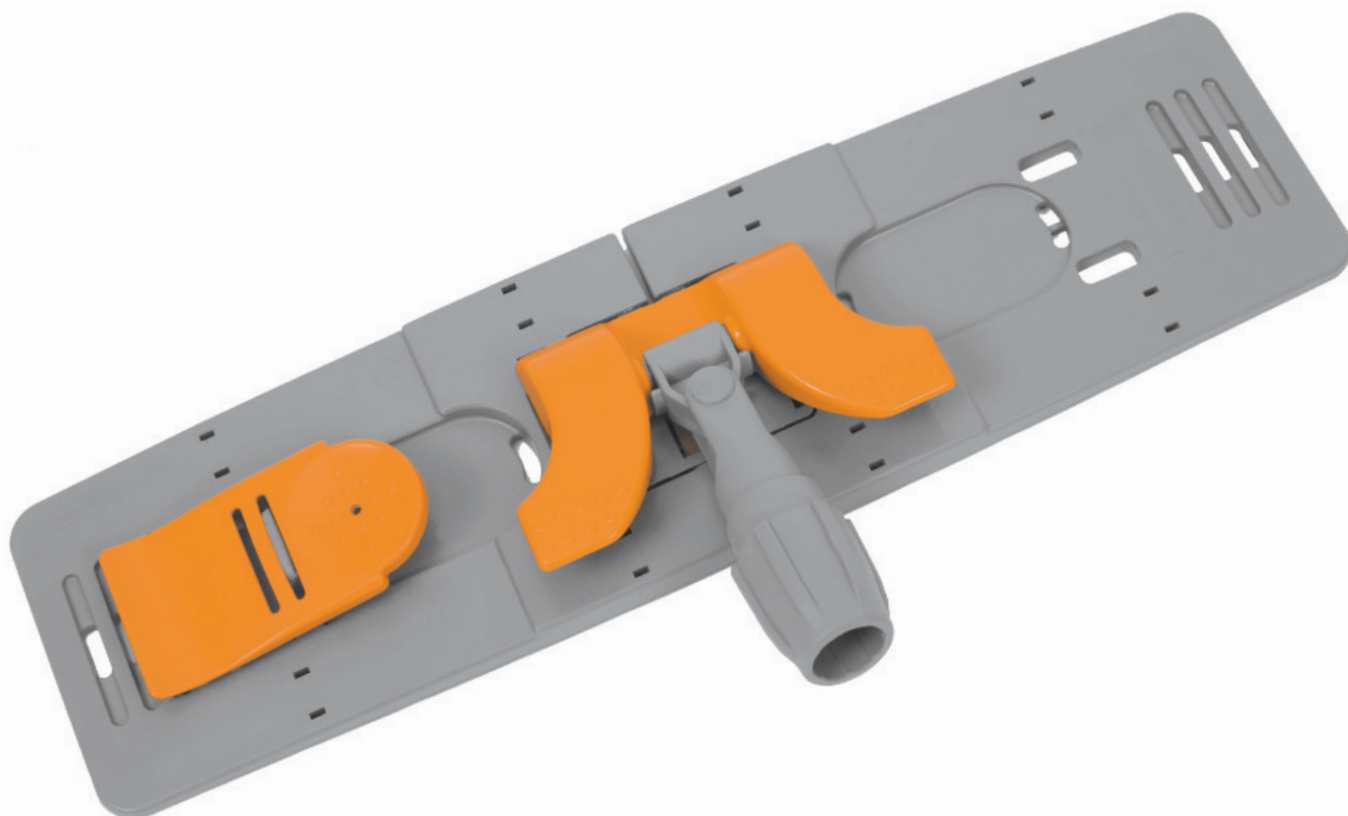

SZCZ-0014

Stelaż płaski KLIK PLUS 50 cm
Mop frame KLIK PLUS 50 cm

 510x500
x130 mm  0,58 kg  0,66 kg  10  320