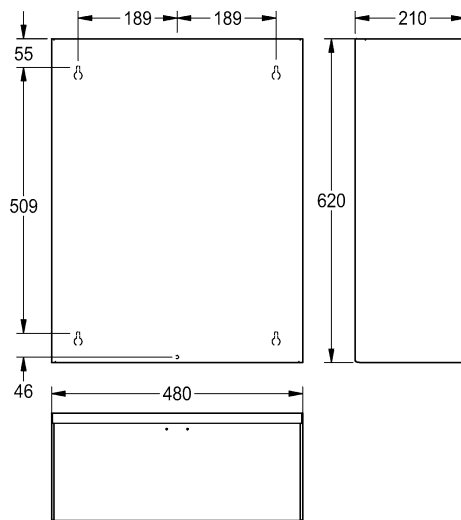

RODX607

18-15.153b.fm / 05.07.11