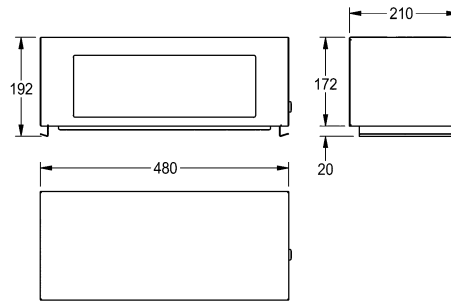

Montage- und Betriebsanleitung

EN Installation and operating instructions
ES Instrucciones de montaje y servicio
CS Návod pro montáž a provoz
FR Notice de montage et de mise en service

NL Montage- en bedrijfsinstructies
PL Instrukcja montażu i obsługi
SV Monterings- och driftinstruktion
HU Szerelési és használati útmutató
FI Asennus- ja käyttöohje

EL Συναρμολόγηση και οδηγίες λειτουργίας
IT Istruzioni per il montaggio e l'uso
RO Montaj și instrucțiuni de funcționare
RU Инструкция по монтажу и вводу в эксплуатацию

RODX607
7612210070051
480 × 620 × 210

RODX608
7612210070068
480 × 192 × 210

RODX608