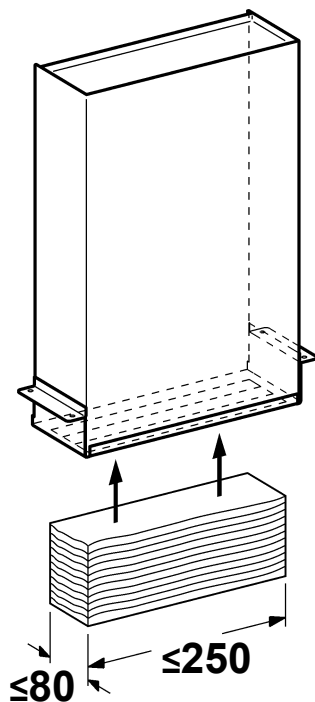

Papier nachfüllen

EN Refill paper
FR Ajouter du papier
ES Rellenar papel
CS Doplnit papír

NL Papier bijvullen
PL Uzupelnij papier
SV Fyll på papper
HU Papír utántöltése
FI Paperin uudelleen täyttö

EL Συμπλήρωση χαρτιού
IT Ricaricare carta
RU Дозаправить бумагу
RO Introduceți hârtie