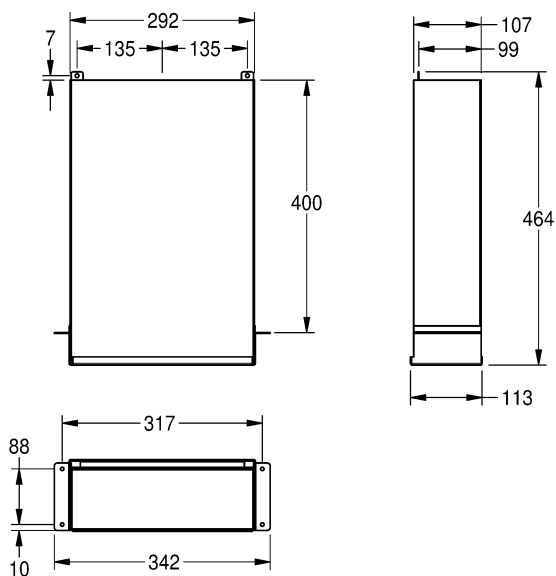

EL Συναρμολόγηση και οδηγίες λειτουργίας
IT Istruzioni per il montaggio e l'uso
RO Montaj și instrucțiuni de funcționare
RU Инструкция по монтажу и вводу в эксплуатацию

RODX600ME

7612210067297

342 × 464 × 113