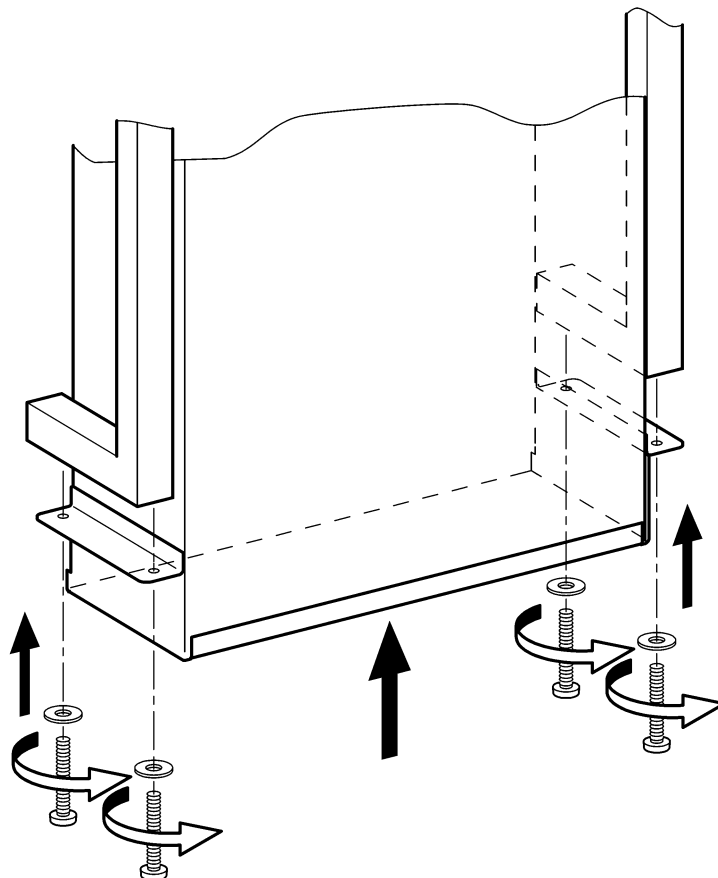

Montage

EN Installation
FR Montage
ES Montaje
CS Montáž

NL Montage
PL Montaż
SV Montering
HU Szerelés
FI Asennus

EL Συναρμολόγηση
IT Montaggio
RU Монтаж
RO Montaj