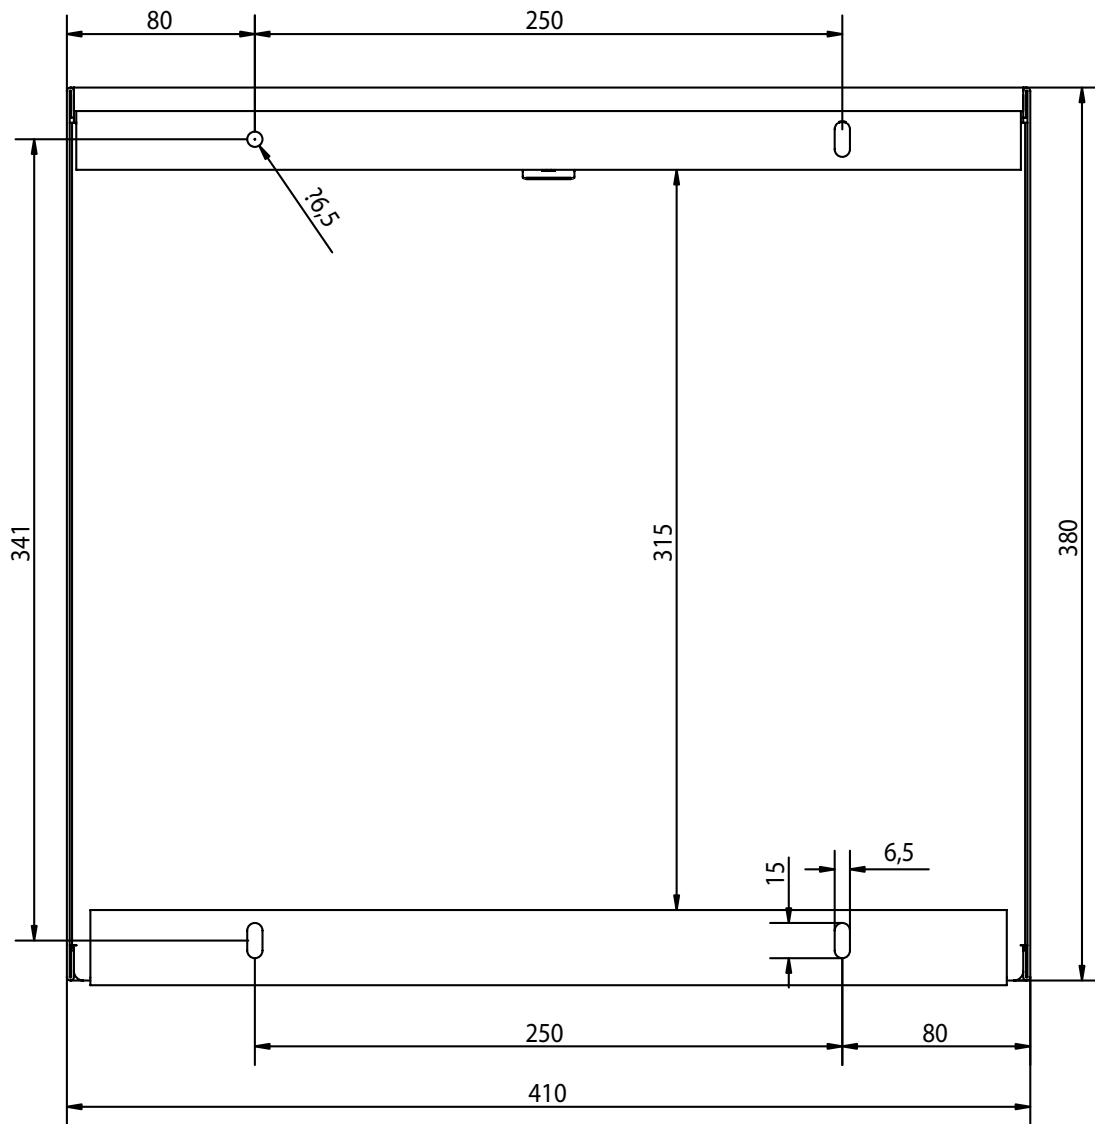

Montageempfehlung

Mounting recommendation

EA-Nr.: **7612210508127** - BS 610 (410x205x380 mm)
CHRONOS - Abfallkorb
CHRONOS - Waste container
