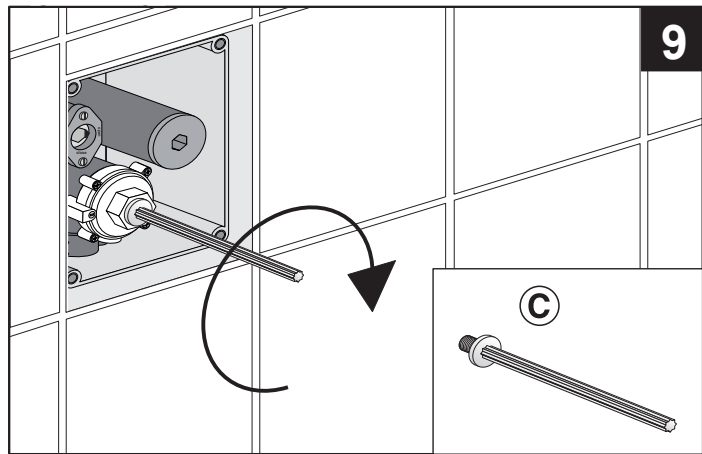

Montage- und Betriebsanleitung

Urinal-Abdeckplatte aus Edelstahl, handbetätigt

EA-Nr.: 76 129821 82716

FAR-Best.Nr.: 2000107687

Type: AQLN0005

100-17.391

020-01.044

100-20.733