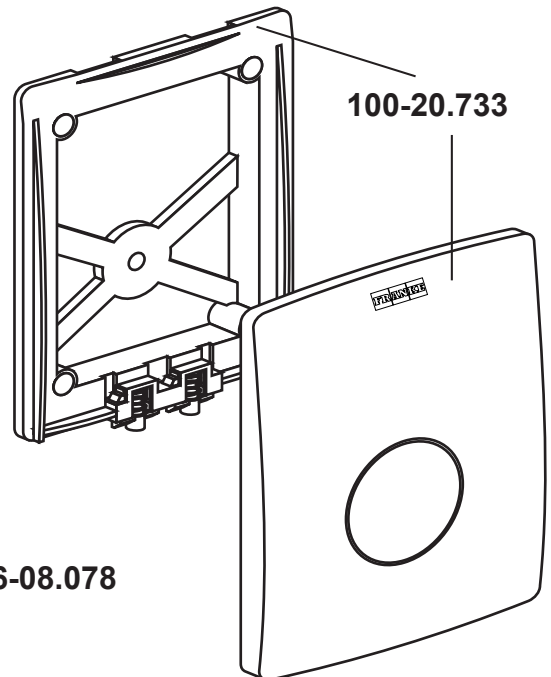

Montage- und Betriebsanleitung

Urinal-Abdeckplatte aus Edelstahl, handbetätigt

EA-Nr.: 76 129821 82716

FAR-Best.Nr.: 2000107687

Type: AQLN0005

100-17.391

020-01.044

100-20.733