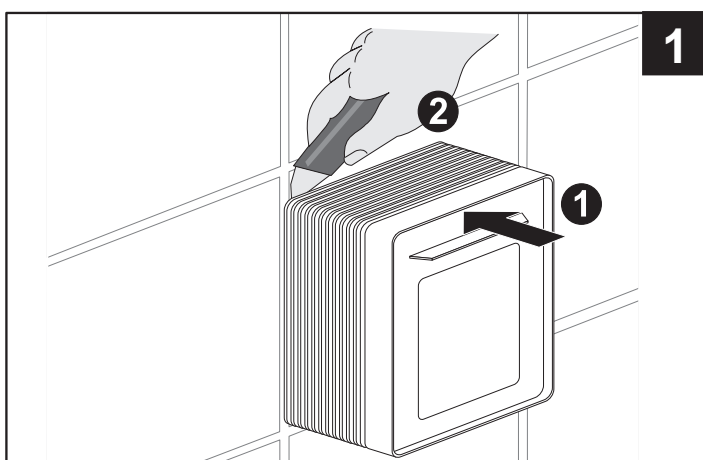

Montage- und Betriebsanleitung

Urinal-Abdeckplatte aus Edelstahl, handbetätigt

EA-Nr.: 76 129821 82716

FAR-Best.Nr.: 2000107687

Type: AQLN0005

100-17.391

020-01.044

100-20.733