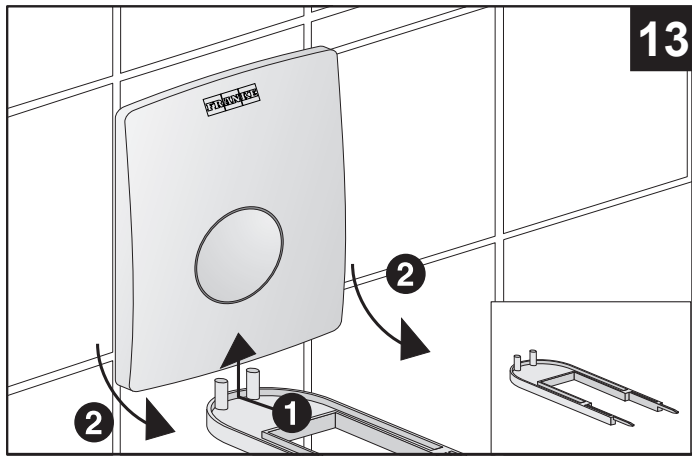

Montage- und Betriebsanleitung

Urinal-Abdeckplatte aus Edelstahl, handbetätigt

EA-Nr.: 76 129821 82716

FAR-Best.Nr.: 2000107687

Type: AQLN0005

100-17.391

020-01.044

100-20.733