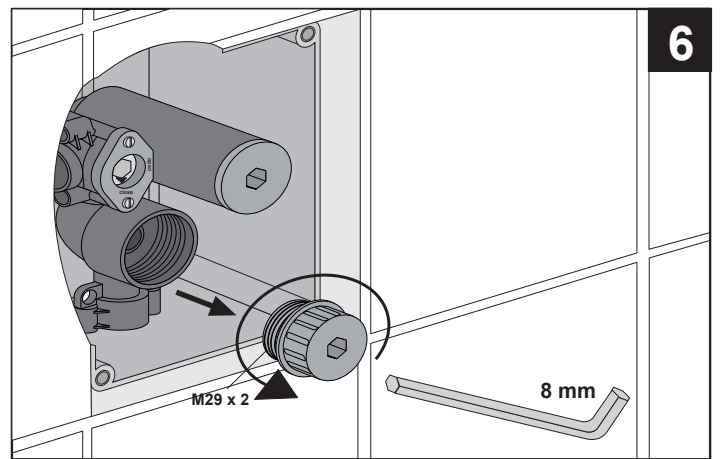

Montage- und Betriebsanleitung

Urinal-Abdeckplatte aus Edelstahl, handbetätigt

EA-Nr.: 76 129821 82716

FAR-Best.Nr.: 2000107687

Type: AQLN0005

100-17.391

020-01.044

100-20.733