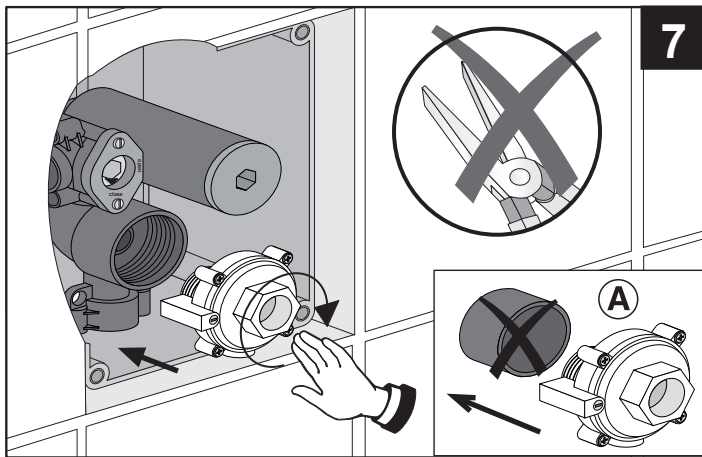

Montage- und Betriebsanleitung

Urinal-Abdeckplatte aus Edelstahl, handbetätigt

EA-Nr.: 76 129821 82716

FAR-Best.Nr.: 2000107687

Type: AQLN0005

100-17.391

020-01.044

100-20.733