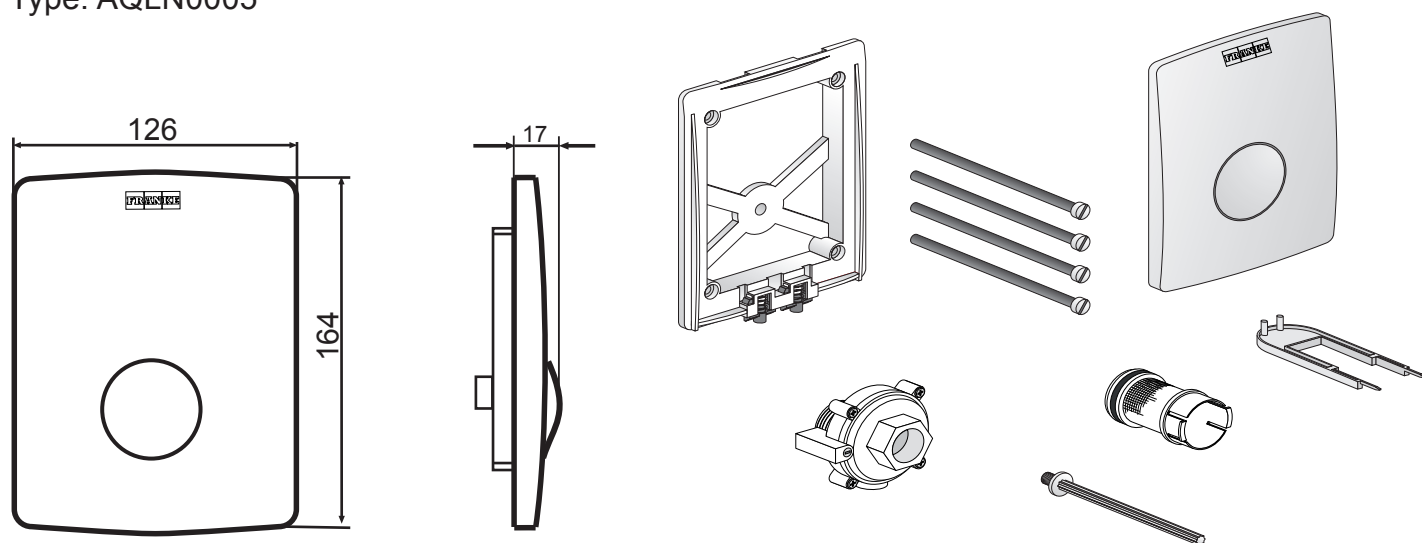

Montage- und Betriebsanleitung

Urinal-Abdeckplatte aus Edelstahl, handbetätigt

EA-Nr.: 76 129821 82716

FAR-Best.Nr.: 2000107687

Type: AQLN0005

100-17.391

020-01.044

100-20.733