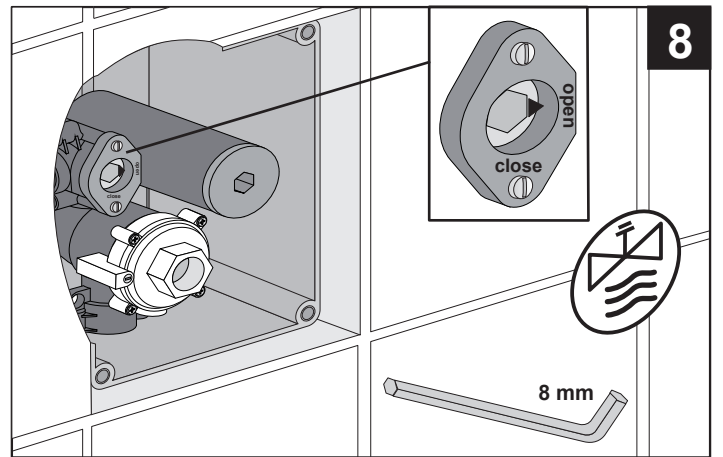

Montage- und Betriebsanleitung

Urinal-Abdeckplatte aus Edelstahl, handbetätigt

EA-Nr.: 76 129821 82716

FAR-Best.Nr.: 2000107687

Type: AQLN0005

100-17.391

020-01.044

100-20.733