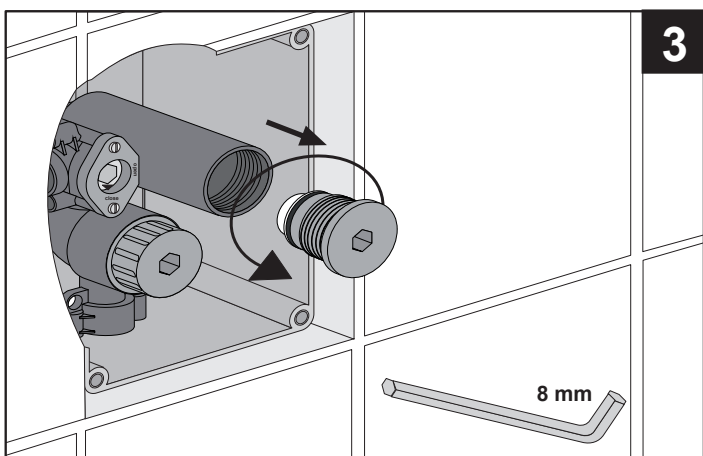

Montage- und Betriebsanleitung

Urinal-Abdeckplatte aus Edelstahl, handbetätigt

EA-Nr.: 76 129821 82716

FAR-Best.Nr.: 2000107687

Type: AQLN0005

100-17.391

020-01.044

100-20.733