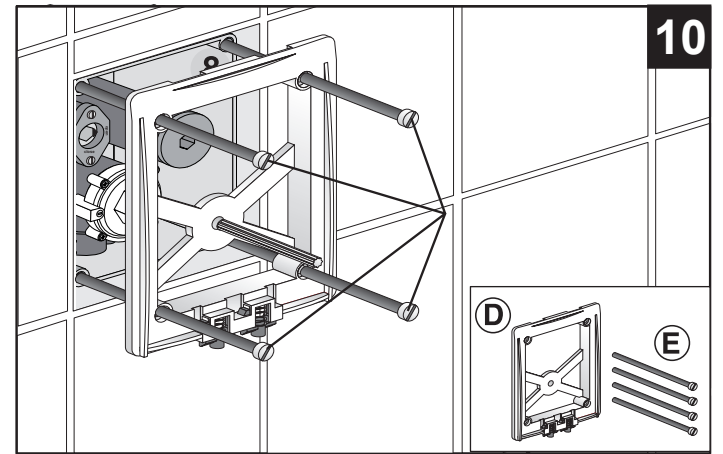

Montage- und Betriebsanleitung

Urinal-Abdeckplatte aus Edelstahl, handbetätigt

EA-Nr.: 76 129821 82716

FAR-Best.Nr.: 2000107687

Type: AQLN0005

100-17.391

020-01.044

100-20.733