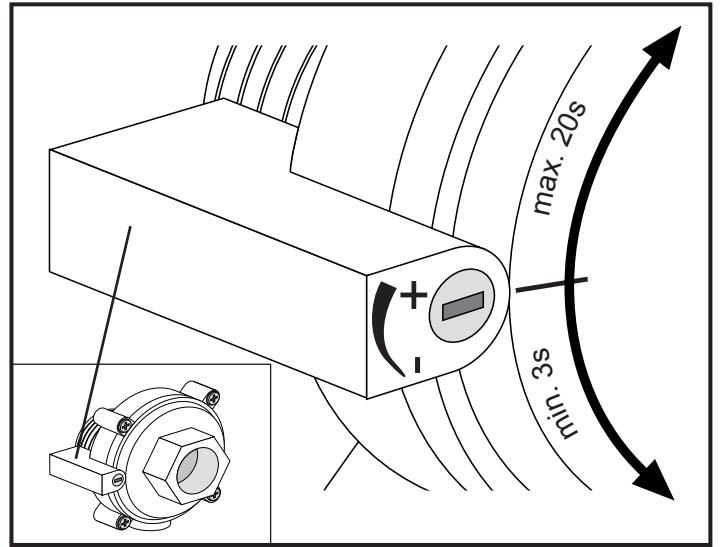

Montage- und Betriebsanleitung

Urinal-Abdeckplatte aus Edelstahl, handbetätigt

EA-Nr.: 76 129821 82716

FAR-Best.Nr.: 2000107687

Type: AQLN0005

100-17.391

020-01.044

100-20.733