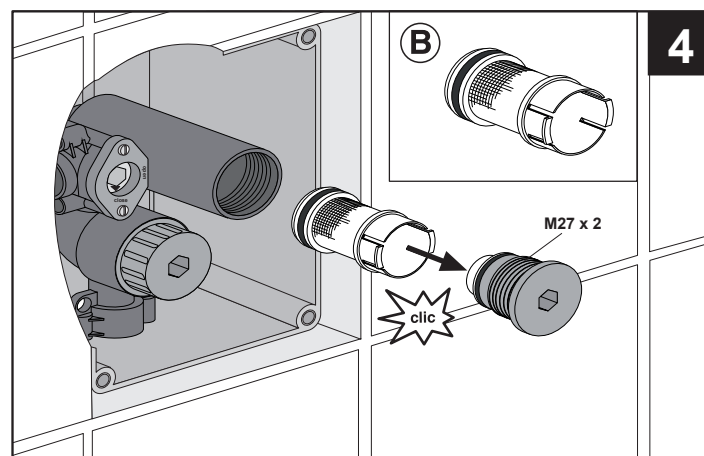

Montage- und Betriebsanleitung

Urinal-Abdeckplatte aus Edelstahl, handbetätigt

EA-Nr.: 76 129821 82716

FAR-Best.Nr.: 2000107687

Type: AQLN0005

100-17.391

020-01.044

100-20.733