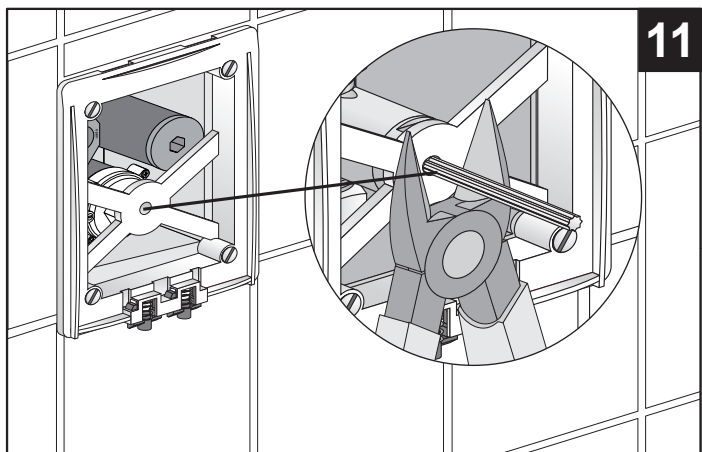

Montage- und Betriebsanleitung

Urinal-Abdeckplatte aus Edelstahl, handbetätigt

EA-Nr.: 76 129821 82716

FAR-Best.Nr.: 2000107687

Type: AQLN0005

100-17.391

020-01.044

100-20.733