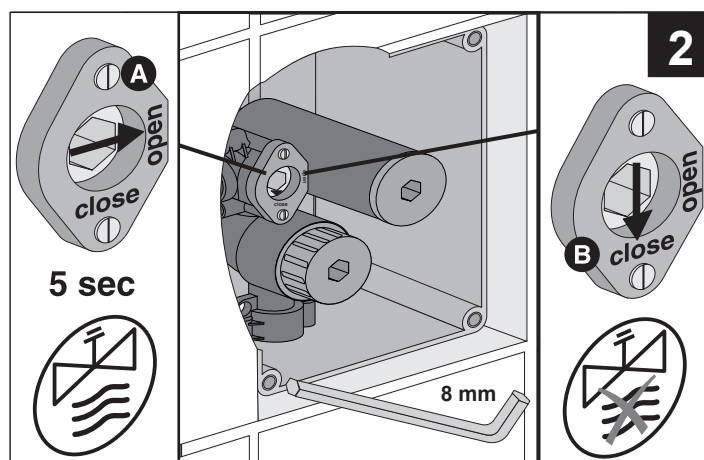

Montage- und Betriebsanleitung

Urinal-Abdeckplatte aus Edelstahl, handbetätigt

EA-Nr.: 76 129821 82716

FAR-Best.Nr.: 2000107687

Type: AQLN0005

100-17.391

020-01.044

100-20.733