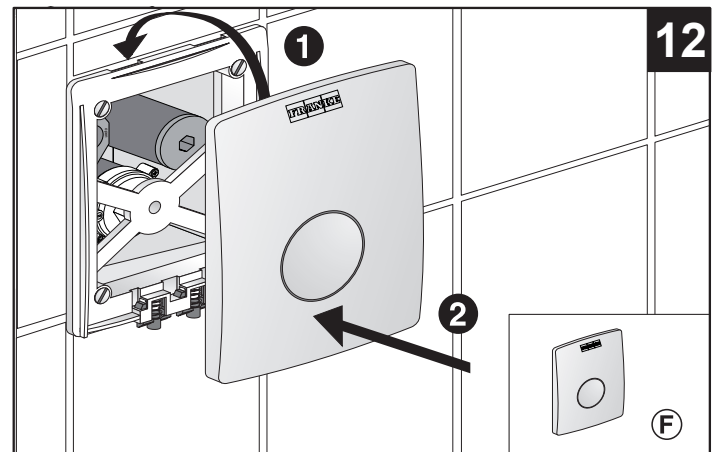

Montage- und Betriebsanleitung

Urinal-Abdeckplatte aus Edelstahl, handbetätigt

EA-Nr.: 76 129821 82716

FAR-Best.Nr.: 2000107687

Type: AQLN0005

100-17.391

020-01.044

100-20.733