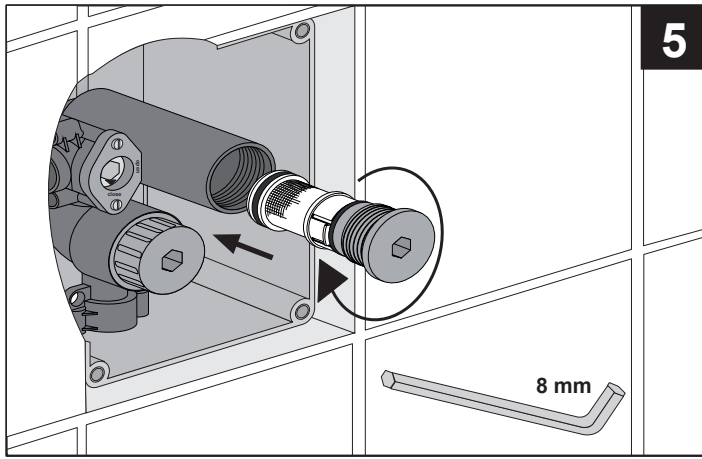

Montage- und Betriebsanleitung

Urinal-Abdeckplatte aus Edelstahl, handbetätigt

EA-Nr.: 76 129821 82716

FAR-Best.Nr.: 2000107687

Type: AQLN0005

100-17.391

020-01.044

100-20.733