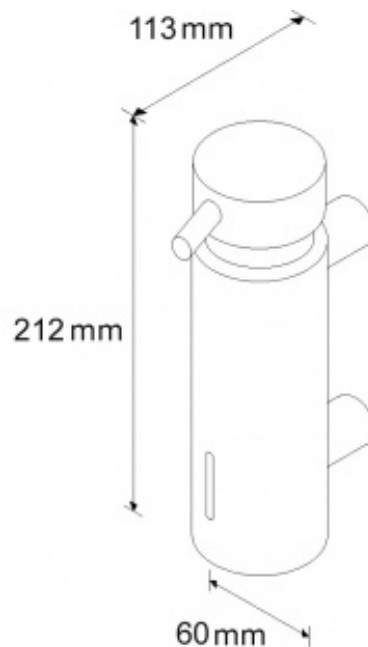

Symbol: D45C

OPIS

- pojemność zbiornika 300 ml
- mydło uzupełniane z kanistra
- wykonany z chromowanego mosiądzu na podkładzie niklu
- zbiornik na mydło wykonany z tworzywa sztucznego
- mocowany do ściany
- możliwość wyjęcia zbiornika na mydło ułatwia okresowe czyszczenie wnętrza dozownika
- zamykany na kluczyk
- udzielamy 10 lat gwarancji na powłokę

PARAMETRY TECHNICZNE

wysokość	21,2 cm
szerokość	6 cm
głębokość	11,3 cm