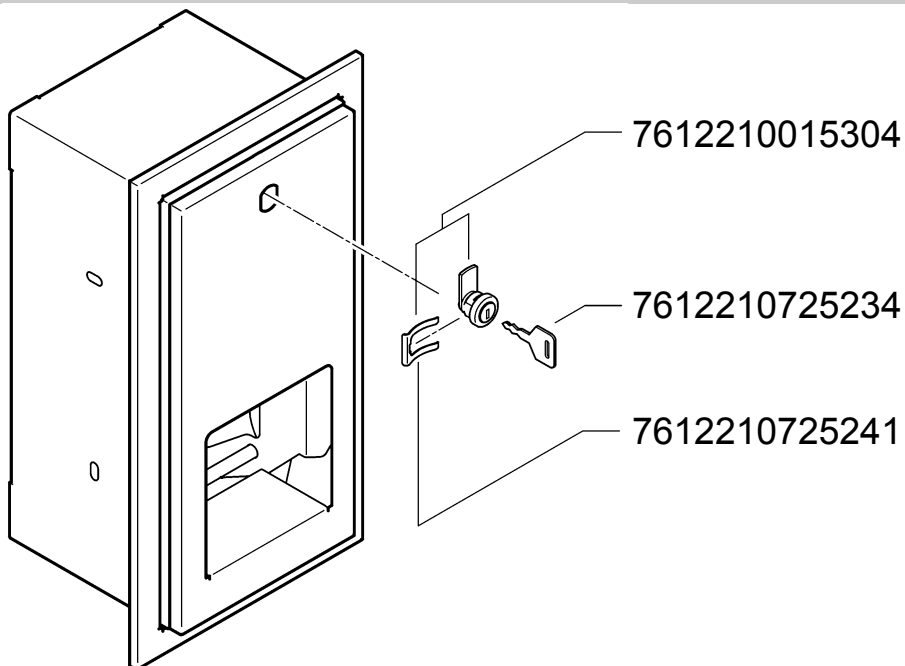

Ersatzteile

GBR Replacement parts
FRA Pièces de rechange
ESP Piezas de recambio
CZE Náhradní díly

NED Reserveonderdelen
POL Części zamienne
SWE Reservdelar
HUN Pótalkatrészek
FIN Varaosat

GRE Ανταλλακτικά
ITA Pezzi di ricambio
RUS Запчасти
ROU Piese de schimb