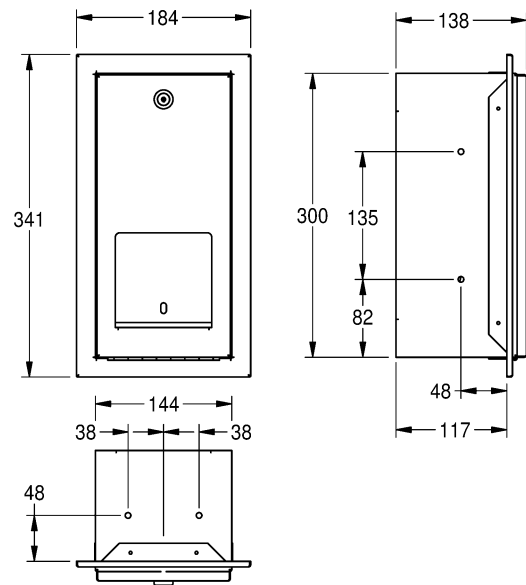

GRE Συναρμολόγηση και οδηγίες λειτουργίας
ITA Istruzioni per il montaggio e l'uso
RUS Инструкция по монтажу и вводу в эксплуатацию
ROU Montaj și instrucțiuni de funcționare

RODX672E

7612210067235

184 × 341 × 138