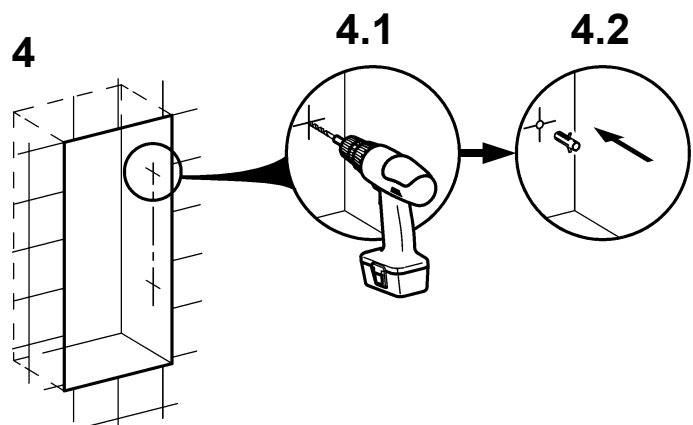

Montage

GBR Installation
FRA Montage
ESP Montaje
CZE Montáž

NED Montage
POL Montaż
SWE Montering
HUN Szerelés
FIN Asennus

GRE Συναρμολόγηση
ITA Montaggio
RUS Монтаж
ROU Montaj