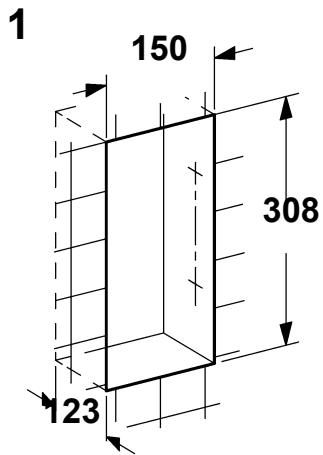

Montage

GBR Installation
FRA Montage
ESP Montaje
CZE Montáž

NED Montage
POL Montaż
SWE Montering
HUN Szerelés
FIN Asennus

GRE Συναρμολόγηση
ITA Montaggio
RUS Монтаж
ROU Montaj