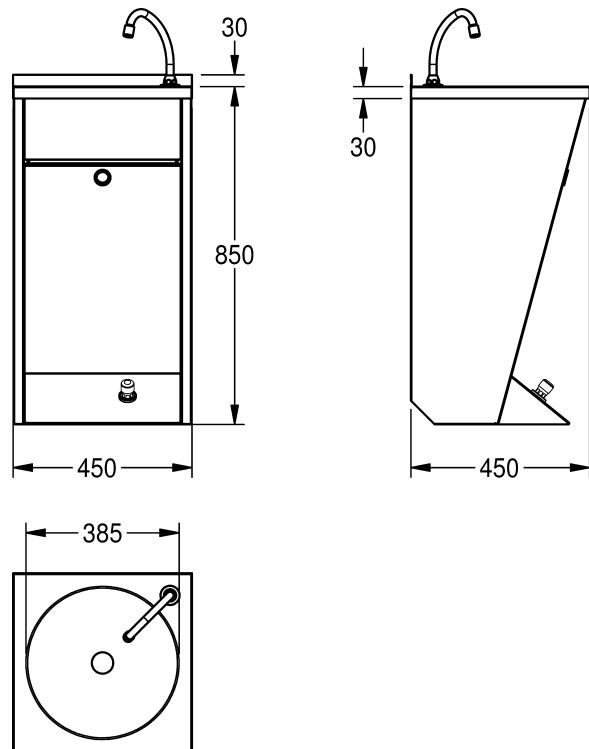

## LP21

2000057084

7612210023590

450 × 830 × 450

ZMI\_001\_2000057084-LP21\_#SALL\_#ACU\_#V2\_fm / 08.10.12

www.franke.com  
www.franke.at