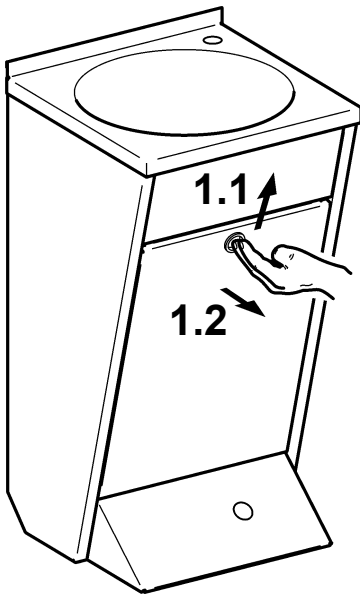

Montage

EN Installation
FR Montage
ES Montaje
CS Montáž

NL Montage
PL Montaż
SV Montering
HU Szerelés
FI Asennus

EL Συναρμολόγηση
IT Montaggio
RU Монтаж
RO Montaj

1